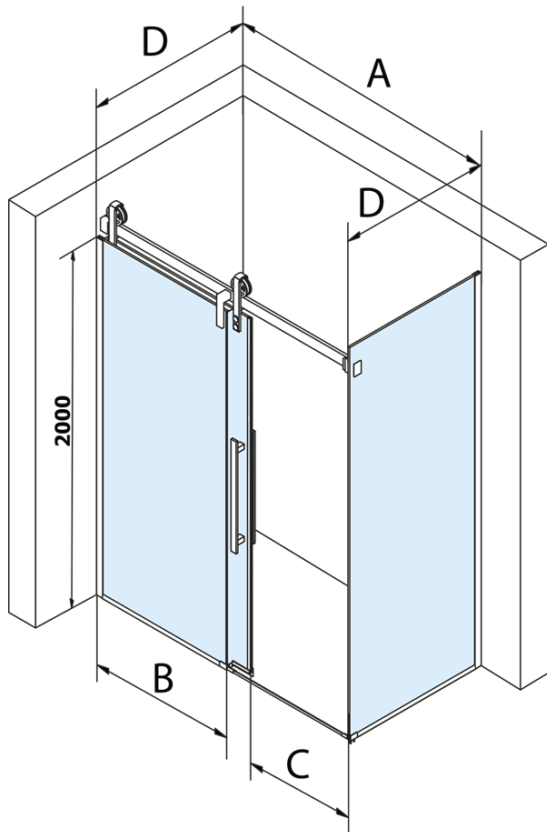

VOLCANO BLACK Rechteckige Duschkabine 1400x900mm L/R Variante

Bestellcode: GV1414GV3490

Grundinformation

Marke: Gelco
Serie: VOLCANO

Größe

Breite: 1400 mm
Höhe: 2180 mm
Tiefe: 900 mm

Eigenschaften

Farbenprofil: Schwarz matt
Form: Rechteckige Duschtrennungen
Öffnungsarten: Schiebetür
Richtung der Öffnung: Universelle
Eingangsbreite: 535 mm
Glasfarbe: Klarglas
Glasbehandlung: Coatedglas
Glasdicke: 8 mm
Eigenschaften: Rahmenloses Design
Gewicht / Stück: 121.0 kg
Verpackung: 2 Stück
Garantie: 3 Jahre

Ersatzteile

Satz vertikaler Dichtungen für 8/8mm Glas, 2000 mm, Schwarz (Bestellcode: NDGVB01)

Untere Dichtung für Tür, Glas 8mm, 1000mm, Schwarz (Bestellcode: NDALB04)

ALTIS BLACK Überlaufschiene 1000 mm mit Endkappen (Bestellcode: NDALB05)

Flacher Magnet Dichtung für Glas 8mm, 2000mm, Schwarz (Bestellcode: NDGVB02)

VOLCANO BLACK Griff (Bestellcode: NDGVB-MADLO)

Technisches Arbeitsblatt

MODEL	A	C	B
GV1412	1183-1223	435	~598
GV1413	1283-1323	485	~648
GV1414	1383-1423	535	~698
GV1415	1483-1523	585	~748
GV1416	1583-1623	635	~798
GV1418	1783-1823	645	~998