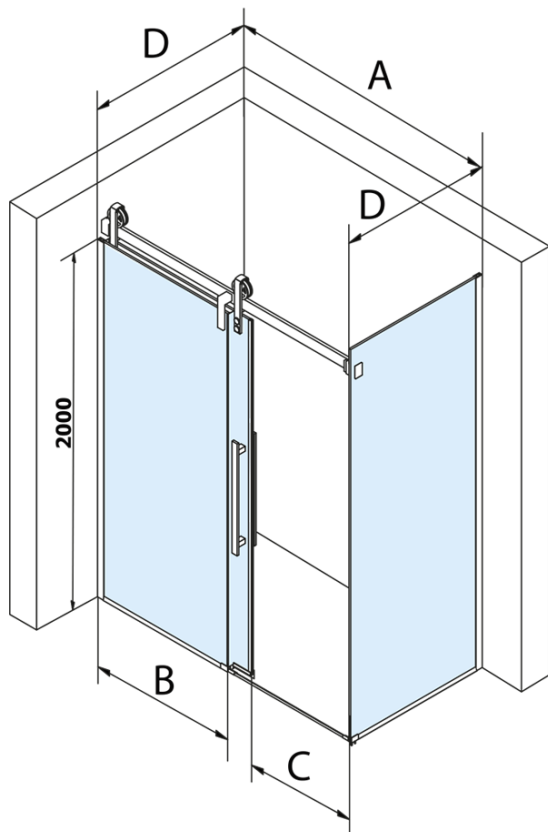

VOLCANO BLACK Rechteckige Duschkabine 1300x1000mm L/R Variante

Bestellcode: GV1413GV3410

Grundinformation

Marke: Gelco
Serie: VOLCANO

Größe

Breite: 1300 mm
Höhe: 2180 mm
Tiefe: 1000 mm

Eigenschaften

Farbenprofil: Schwarz matt
Form: Rechteckige Duschtrennungen
Öffnungsarten: Schiebetür
Richtung der Öffnung: Universelle
Eingangsbreite: 485 mm
Glasfarbe: Klarglas
Glasbehandlung: Coatedglas
Glasdicke: 8 mm
Eigenschaften: Rahmenloses Design
Gewicht / Stück: 120.0 kg
Verpackung: 2 Stück
Garantie: 3 Jahre

Ersatzteile

Satz vertikaler Dichtungen für 8/8mm Glas, 2000 mm, Schwarz (Bestellcode: NDGVB01)

Untere Dichtung für Tür, Glas 8mm, 1000mm, Schwarz (Bestellcode: NDALB04)

ALTIS BLACK Überlaufschiene 1000 mm mit Endkappen (Bestellcode: NDALB05)

Flacher Magnet Dichtung für Glas 8mm, 2000mm, Schwarz (Bestellcode: NDGVB02)

VOLCANO BLACK Griff (Bestellcode: NDGVB-MADLO)

Technisches Arbeitsblatt

MODEL	A	C	B
GV1412	1183-1223	435	~598
GV1413	1283-1323	485	~648
GV1414	1383-1423	535	~698
GV1415	1483-1523	585	~748
GV1416	1583-1623	635	~798
GV1418	1783-1823	645	~998