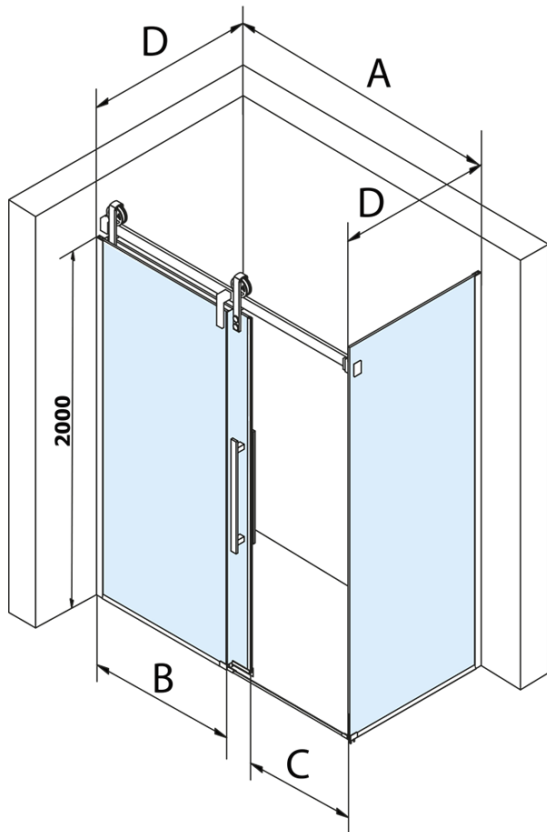

VOLCANO BLACK Rechteckige Duschkabine 1300x900mm L/R Variante

Bestellcode: GV1413GV3490

Grundinformation

Marke: Gelco
Serie: VOLCANO

Größe

Breite: 1300 mm
Höhe: 2180 mm
Tiefe: 900 mm

Eigenschaften

Farbenprofil: Schwarz matt
Form: Rechteckige Duschtrennungen
Öffnungsarten: Schiebetür
Richtung der Öffnung: Universelle
Eingangsbreite: 485 mm
Glasfarbe: Klarglas
Glasbehandlung: Coatedglas
Glasdicke: 8 mm
Eigenschaften: Rahmenloses Design
Gewicht / Stück: 117.0 kg
Verpackung: 2 Stück
Garantie: 3 Jahre

Ersatzteile

Satz vertikaler Dichtungen für 8/8mm Glas, 2000 mm, Schwarz (Bestellcode: NDGVB01)

Untere Dichtung für Tür, Glas 8mm, 1000mm, Schwarz (Bestellcode: NDALB04)

ALTIS BLACK Überlaufschiene 1000 mm mit Endkappen (Bestellcode: NDALB05)

Flacher Magnet Dichtung für Glas 8mm, 2000mm, Schwarz (Bestellcode: NDGVB02)

VOLCANO BLACK Griff (Bestellcode: NDGVB-MADLO)

Technisches Arbeitsblatt

MODEL	A	C	B
GV1412	1183-1223	435	~598
GV1413	1283-1323	485	~648
GV1414	1383-1423	535	~698
GV1415	1483-1523	585	~748
GV1416	1583-1623	635	~798
GV1418	1783-1823	645	~998