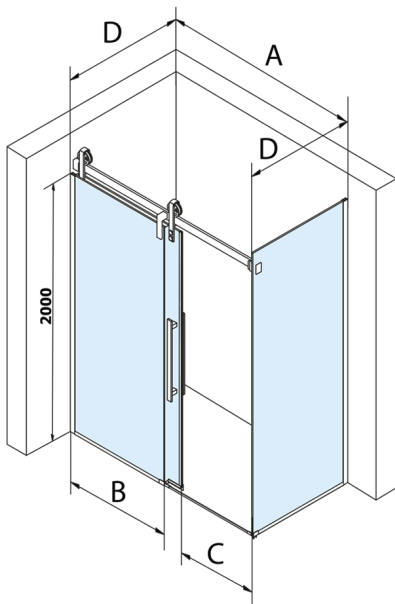

VOLCANO Rechteckige Duschkabine 1500x900mm L/R Variante

Bestellcode: GV1015GV3090

Größe

Breite: 1500 mm

Höhe: 2180 mm

Tiefe: 900 mm

Eigenschaften

Garantie: 3 Jahre

Technisches Arbeitsblatt

MODEL	A	C	B
GV1012	1183-1223	435	~598
GV1013	1283-1323	485	~648
GV1014	1383-1423	535	~698
GV1015	1483-1523	585	~748
GV1016	1583-1623	635	~798
GV1018	1783-1823	645	~998

MODEL	D
GV3080	780-800
GV3090	880-900
GV3010	980-1000