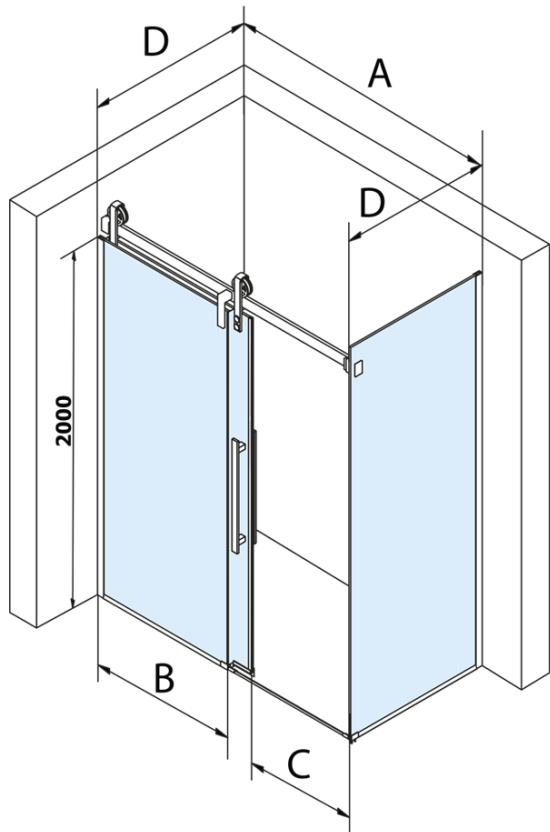

Technisches Arbeitsblatt