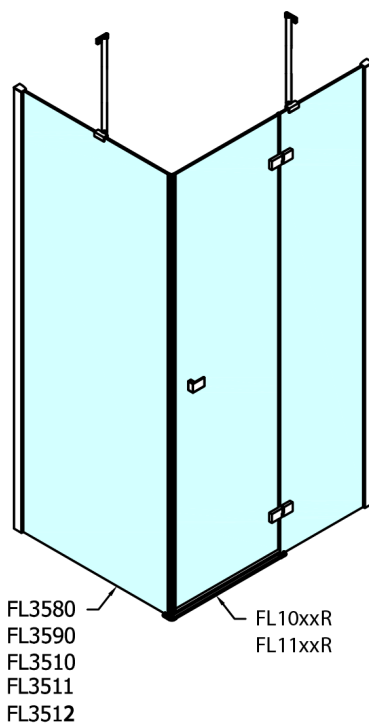

FORTIS Rechteckige Duschkabine 1400x1100 mm, R Variante

Bestellcode: FL1114RFL3511

Größe

Breite: 1400 mm
Höhe: 2000 mm
Tiefe: 1100 mm

Eigenschaften

Garantie: 2 Jahre

Technisches Arbeitsblatt

FORTIS Rechteckige Duschkabine 1400x1100 mm, R Variante

Dveře	A (mm)	B (mm)	C (mm)
FL1080	785-801	≈ 200	779-795
FL1090	885-901	≈ 300	879-895
FL1010	985-1001	≈ 400	979-995
FL1011	1085-1101	≈ 500	1079-1095
FL1012	1185-1201	≈ 600	1179-1195
FL1113	1285-1301	≈ 700	1279-1295
FL1114	1385-1401	≈ 800	1379-1395
FL1115	1485-1501	≈ 900	1479-1495

Boční stěna	E	D
FL3580	785-801	779-795
FL3590	885-901	879-895
FL3510	985-1001	979-995
FL3511	1085-1101	1079-1095
FL3512	1185-1201	1179-1195

FORTIS Rechteckige Duschkabine 1400x1100 mm, R Variante

Stavební připravenost pro montáž na dlažbu
kóty x,y = Rozměr k vnitřní straně skla

Construction readiness for floor mounting
dimensions x, y = Dimension to the inside of the glass

Dveře	X (mm)	B (mm)
FL1080	768	≈ 200
FL1090	868	≈ 300
FL1010	968	≈ 400
FL1011	1068	≈ 500
FL1012	1168	≈ 600
FL1113	1268	≈ 700
FL1114	1368	≈ 800
FL1115	1468	≈ 900