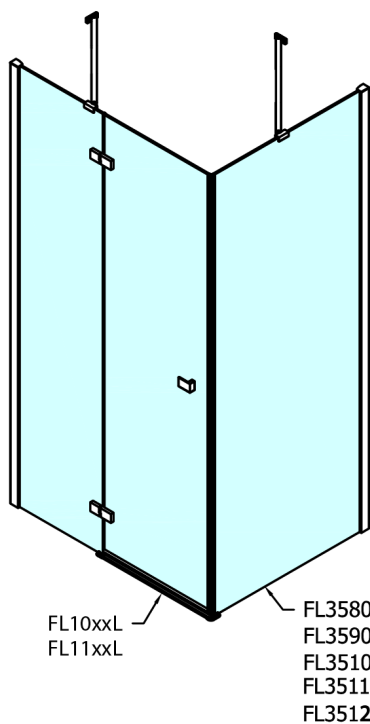

FORTIS Rechteckige Duschkabine 1400x1100 mm, R Variante

Bestellcode: FL1114RFL3511

Größe

Breite: 1400 mm
Höhe: 2000 mm
Tiefe: 1100 mm

Eigenschaften

Garantie: 2 Jahre

Technisches Arbeitsblatt

FORTIS Rechteckige Duschkabine 1400x1100 mm, R Variante

Dveře	A (mm)	B (mm)	C (mm)
FL1080	785-801	≈ 200	779-795
FL1090	885-901	≈ 300	879-895
FL1010	985-1001	≈ 400	979-995
FL1011	1085-1101	≈ 500	1079-1095
FL1012	1185-1201	≈ 600	1179-1195
FL1113	1285-1301	≈ 700	1279-1295
FL1114	1385-1401	≈ 800	1379-1395
FL1115	1485-1501	≈ 900	1479-1495

Boční stěna	E	D
FL3580	785-801	779-795
FL3590	885-901	879-895
FL3510	985-1001	979-995
FL3511	1085-1101	1079-1095
FL3512	1185-1201	1179-1195

FORTIS Rechteckige Duschkabine 1400x1100 mm, R Variante

Stavební připravenost pro montáž na dlažbu
kóty x,y = Rozměr k vnitřní straně skla

Construction readiness for floor mounting
dimensions x, y = Dimension to the inside of the glass

Dveře	X (mm)	B (mm)
FL1080	768	≈ 200
FL1090	868	≈ 300
FL1010	968	≈ 400
FL1011	1068	≈ 500
FL1012	1168	≈ 600
FL1113	1268	≈ 700
FL1114	1368	≈ 800
FL1115	1468	≈ 900