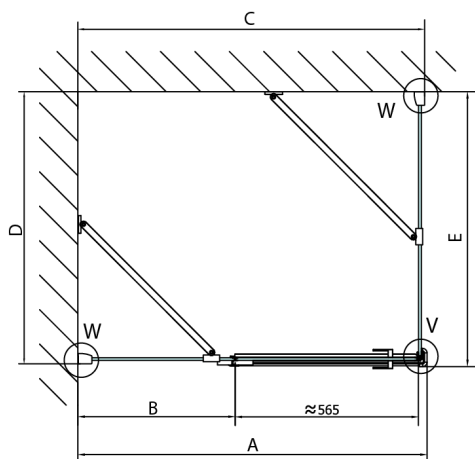

FORTIS Rechteckige Duschkabine 1400x1100 mm, R Variante

Bestellcode: FL1114RFL3511

Größe

Breite: 1400 mm
Höhe: 2000 mm
Tiefe: 1100 mm

Eigenschaften

Garantie: 2 Jahre

Technisches Arbeitsblatt

FORTIS Rechteckige Duschkabine 1400x1100 mm, R Variante

Dveře	A (mm)	B (mm)	C (mm)
FL1080	785-801	≈ 200	779-795
FL1090	885-901	≈ 300	879-895
FL1010	985-1001	≈ 400	979-995
FL1011	1085-1101	≈ 500	1079-1095
FL1012	1185-1201	≈ 600	1179-1195
FL1113	1285-1301	≈ 700	1279-1295
FL1114	1385-1401	≈ 800	1379-1395
FL1115	1485-1501	≈ 900	1479-1495

Boční stěna	E	D
FL3580	785-801	779-795
FL3590	885-901	879-895
FL3510	985-1001	979-995
FL3511	1085-1101	1079-1095
FL3512	1185-1201	1179-1195

FORTIS Rechteckige Duschkabine 1400x1100 mm, R Variante

Stavební připravenost pro montáž na dlažbu
kóty x,y = Rozměr k vnitřní straně skla

Construction readiness for floor mounting
dimensions x, y = Dimension to the inside of the glass

Dveře	X (mm)	B (mm)
FL1080	768	≈ 200
FL1090	868	≈ 300
FL1010	968	≈ 400
FL1011	1068	≈ 500
FL1012	1168	≈ 600
FL1113	1268	≈ 700
FL1114	1368	≈ 800
FL1115	1468	≈ 900