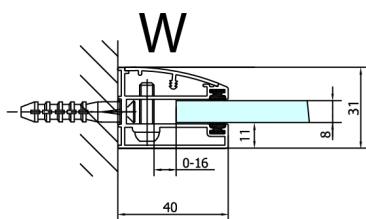

FORTIS Rechteckige Duschkabine 1400x1100 mm, R Variante

Bestellcode: FL1114RFL3511

Größe

Breite: 1400 mm
Höhe: 2000 mm
Tiefe: 1100 mm

Eigenschaften

Garantie: 2 Jahre

Technisches Arbeitsblatt

FORTIS Rechteckige Duschkabine 1400x1100 mm, R Variante

Dveře	A (mm)	B (mm)	C (mm)
FL1080	785-801	≈ 200	779-795
FL1090	885-901	≈ 300	879-895
FL1010	985-1001	≈ 400	979-995
FL1011	1085-1101	≈ 500	1079-1095
FL1012	1185-1201	≈ 600	1179-1195
FL1113	1285-1301	≈ 700	1279-1295
FL1114	1385-1401	≈ 800	1379-1395
FL1115	1485-1501	≈ 900	1479-1495

Boční stěna	E	D
FL3580	785-801	779-795
FL3590	885-901	879-895
FL3510	985-1001	979-995
FL3511	1085-1101	1079-1095
FL3512	1185-1201	1179-1195

FORTIS Rechteckige Duschkabine 1400x1100 mm, R Variante

Stavební připravenost pro montáž na dlažbu
kóty x,y = Rozměr k vnitřní straně skla

Construction readiness for floor mounting
dimensions x, y = Dimension to the inside of the glass

Dveře	X (mm)	B (mm)
FL1080	768	≈ 200
FL1090	868	≈ 300
FL1010	968	≈ 400
FL1011	1068	≈ 500
FL1012	1168	≈ 600
FL1113	1268	≈ 700
FL1114	1368	≈ 800
FL1115	1468	≈ 900