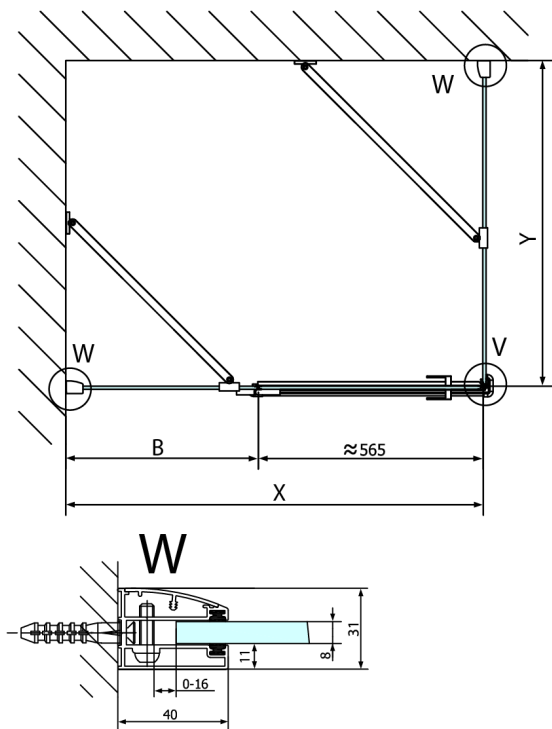

FORTIS Rechteckige Duschkabine 1400x1100 mm, R Variante

Bestellcode: FL1114RFL3511

Größe

Breite: 1400 mm
Höhe: 2000 mm
Tiefe: 1100 mm

Eigenschaften

Garantie: 2 Jahre

Technisches Arbeitsblatt

FORTIS Rechteckige Duschkabine 1400x1100 mm, R Variante

Dveře	A (mm)	B (mm)	C (mm)
FL1080	785-801	≈ 200	779-795
FL1090	885-901	≈ 300	879-895
FL1010	985-1001	≈ 400	979-995
FL1011	1085-1101	≈ 500	1079-1095
FL1012	1185-1201	≈ 600	1179-1195
FL1113	1285-1301	≈ 700	1279-1295
FL1114	1385-1401	≈ 800	1379-1395
FL1115	1485-1501	≈ 900	1479-1495

Boční stěna	E	D
FL3580	785-801	779-795
FL3590	885-901	879-895
FL3510	985-1001	979-995
FL3511	1085-1101	1079-1095
FL3512	1185-1201	1179-1195

FORTIS Rechteckige Duschkabine 1400x1100 mm, R Variante

Stavební připravenost pro montáž na dlažbu
kóty x,y = Rozměr k vnitřní straně skla

Construction readiness for floor mounting
dimensions x, y = Dimension to the inside of the glass

Dveře	X (mm)	B (mm)
FL1080	768	≈ 200
FL1090	868	≈ 300
FL1010	968	≈ 400
FL1011	1068	≈ 500
FL1012	1168	≈ 600
FL1113	1268	≈ 700
FL1114	1368	≈ 800
FL1115	1468	≈ 900