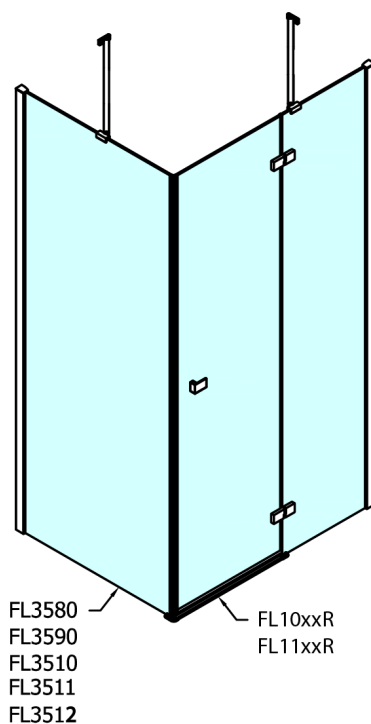

FORTIS Rechteckige Duschkabine 1300x1200 mm, R Variante

Bestellcode: FL1113RFL3512

Größe

Breite: 1300 mm
 Höhe: 2000 mm
 Tiefe: 1200 mm

Eigenschaften

Garantie: 2 Jahre

Technisches Arbeitsblatt

Dveře	A (mm)	B (mm)	C (mm)
FL1080	785-801	≈ 200	779-795
FL1090	885-901	≈ 300	879-895
FL1010	985-1001	≈ 400	979-995
FL1011	1085-1101	≈ 500	1079-1095
FL1012	1185-1201	≈ 600	1179-1195
FL1113	1285-1301	≈ 700	1279-1295
FL1114	1385-1401	≈ 800	1379-1395
FL1115	1485-1501	≈ 900	1479-1495

Boční stěna	E	D
FL3580	785-801	779-795
FL3590	885-901	879-895
FL3510	985-1001	979-995
FL3511	1085-1101	1079-1095
FL3512	1185-1201	1179-1195

Stavební připravenost pro montáž na dlažbu
 kóty x,y = Rozměr k vnitřní straně skla

Construction readiness for floor mounting
 dimensions x, y = Dimension to the inside of the glass

Dveře	X (mm)	B (mm)
FL1080	768	≈ 200
FL1090	868	≈ 300
FL1010	968	≈ 400
FL1011	1068	≈ 500
FL1012	1168	≈ 600
FL1113	1268	≈ 700
FL1114	1368	≈ 800
FL1115	1468	≈ 900

Boční stěna	Y
FL3580	768
FL3590	868
FL3510	968
FL3511	1068
FL3512	1168