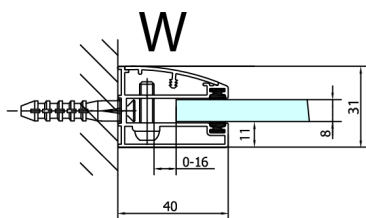

FORTIS Rechteckige Duschkabine 1300x1200 mm, R Variante

Bestellcode: FL1113RFL3512

Größe

Breite: 1300 mm
 Höhe: 2000 mm
 Tiefe: 1200 mm

Eigenschaften

Garantie: 2 Jahre

Technisches Arbeitsblatt

Dveře	A (mm)	B (mm)	C (mm)
FL1080	785-801	≈ 200	779-795
FL1090	885-901	≈ 300	879-895
FL1010	985-1001	≈ 400	979-995
FL1011	1085-1101	≈ 500	1079-1095
FL1012	1185-1201	≈ 600	1179-1195
FL1113	1285-1301	≈ 700	1279-1295
FL1114	1385-1401	≈ 800	1379-1395
FL1115	1485-1501	≈ 900	1479-1495

Boční stěna	E	D
FL3580	785-801	779-795
FL3590	885-901	879-895
FL3510	985-1001	979-995
FL3511	1085-1101	1079-1095
FL3512	1185-1201	1179-1195

Stavební připravenost pro montáž na dlažbu
 kóty x,y = Rozměr k vnitřní straně skla

Construction readiness for floor mounting
 dimensions x, y = Dimension to the inside of the glass

Dveře	X (mm)	B (mm)
FL1080	768	≈ 200
FL1090	868	≈ 300
FL1010	968	≈ 400
FL1011	1068	≈ 500
FL1012	1168	≈ 600
FL1113	1268	≈ 700
FL1114	1368	≈ 800
FL1115	1468	≈ 900