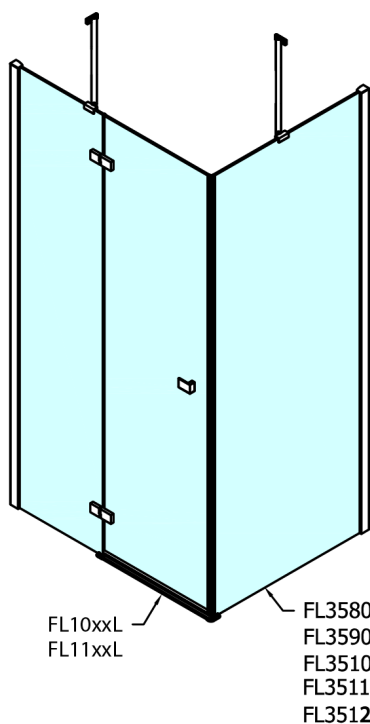

FORTIS Rechteckige Duschkabine 1300x1200 mm, R Variante

Bestellcode: FL1113RFL3512

Größe

Breite: 1300 mm
 Höhe: 2000 mm
 Tiefe: 1200 mm

Eigenschaften

Garantie: 2 Jahre

Technisches Arbeitsblatt

Dveře	A (mm)	B (mm)	C (mm)
FL1080	785-801	≈ 200	779-795
FL1090	885-901	≈ 300	879-895
FL1010	985-1001	≈ 400	979-995
FL1011	1085-1101	≈ 500	1079-1095
FL1012	1185-1201	≈ 600	1179-1195
FL1113	1285-1301	≈ 700	1279-1295
FL1114	1385-1401	≈ 800	1379-1395
FL1115	1485-1501	≈ 900	1479-1495

Boční stěna	E	D
FL3580	785-801	779-795
FL3590	885-901	879-895
FL3510	985-1001	979-995
FL3511	1085-1101	1079-1095
FL3512	1185-1201	1179-1195

Stavební připravenost pro montáž na dlažbu
 kóty x,y = Rozměr k vnitřní straně skla

Construction readiness for floor mounting
 dimensions x, y = Dimension to the inside of the glass

Dveře	X (mm)	B (mm)
FL1080	768	≈ 200
FL1090	868	≈ 300
FL1010	968	≈ 400
FL1011	1068	≈ 500
FL1012	1168	≈ 600
FL1113	1268	≈ 700
FL1114	1368	≈ 800
FL1115	1468	≈ 900

Boční stěna	Y
FL3580	768
FL3590	868
FL3510	968
FL3511	1068
FL3512	1168