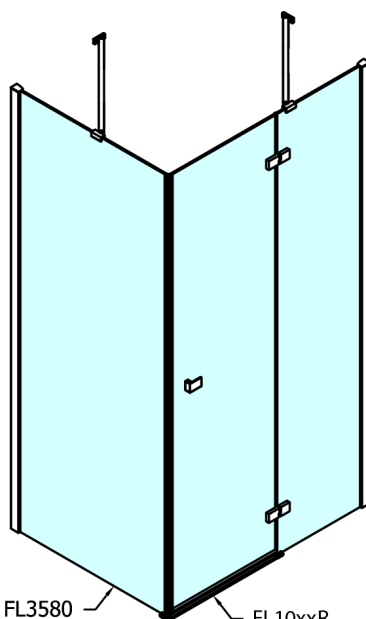

### Größe

Breite: 1300 mm  
 Höhe: 2000 mm  
 Tiefe: 1100 mm

## Technisches Arbeitsblatt

Stavební připravenost pro montáž na dlažbu  
 kóty x,y = Rozměr k vnitřní straně skla

Construction readiness for floor mounting  
 dimensions x, y = Dimension to the inside of the glass

Dveře	X (mm)	B (mm)
FL1080	768	≈ 200
FL1090	868	≈ 300
FL1010	968	≈ 400
FL1011	1068	≈ 500
FL1012	1168	≈ 600
FL1113	1268	≈ 700
FL1114	1368	≈ 800
FL1115	1468	≈ 900

Boční stěna	Y
FL3580	768
FL3590	868
FL3510	968
FL3511	1068
FL3512	1168

FL10xxL  
FL11xxL

FL3580  
FL3590  
FL3510  
FL3511  
FL3512

FL3580  
FL3590  
FL3510  
FL3511  
FL3512

FL10xxR  
FL11xxR

Dveře	A (mm)	B (mm)	C (mm)
FL1080	785-801	≈ 200	779-795
FL1090	885-901	≈ 300	879-895
FL1010	985-1001	≈ 400	979-995
FL1011	1085-1101	≈ 500	1079-1095
FL1012	1185-1201	≈ 600	1179-1195
FL1113	1285-1301	≈ 700	1279-1295
FL1114	1385-1401	≈ 800	1379-1395
FL1115	1485-1501	≈ 900	1479-1495