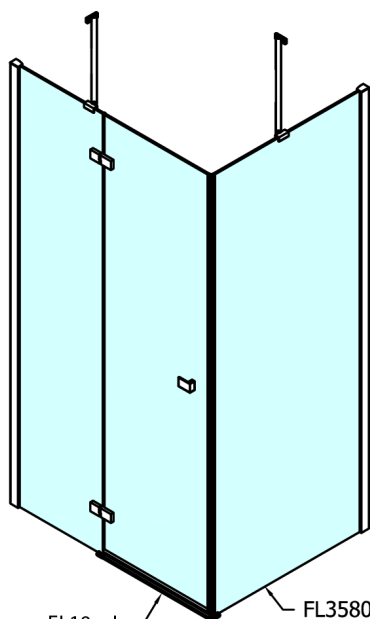

### Größe

Breite: 1300 mm  
 Höhe: 2000 mm  
 Tiefe: 1100 mm

## Technisches Arbeitsblatt

Stavební připravenost pro montáž na dlažbu  
 kóty x,y = Rozměr k vnitřní straně skla

Construction readiness for floor mounting  
 dimensions x, y = Dimension to the inside of the glass

Dveře	X (mm)	B (mm)
FL1080	768	≈ 200
FL1090	868	≈ 300
FL1010	968	≈ 400
FL1011	1068	≈ 500
FL1012	1168	≈ 600
FL1113	1268	≈ 700
FL1114	1368	≈ 800
FL1115	1468	≈ 900

Boční stěna	Y
FL3580	768
FL3590	868
FL3510	968
FL3511	1068
FL3512	1168

FL10xxL  
FL11xxL

FL3580  
FL3590  
FL3510  
FL3511  
FL3512

FL3580  
FL3590  
FL3510  
FL3511  
FL3512

FL10xxR  
FL11xxR

Dveře	A (mm)	B (mm)	C (mm)
FL1080	785-801	≈ 200	779-795
FL1090	885-901	≈ 300	879-895
FL1010	985-1001	≈ 400	979-995
FL1011	1085-1101	≈ 500	1079-1095
FL1012	1185-1201	≈ 600	1179-1195
FL1113	1285-1301	≈ 700	1279-1295
FL1114	1385-1401	≈ 800	1379-1395
FL1115	1485-1501	≈ 900	1479-1495