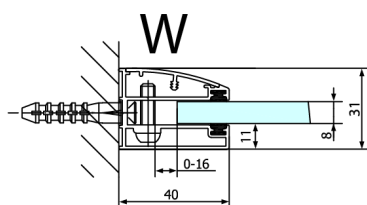

### Größe

Breite: 1300 mm  
 Höhe: 2000 mm  
 Tiefe: 1100 mm

## Technisches Arbeitsblatt

Stavební připravenost pro montáž na dlažbu  
 kóty x,y = Rozměr k vnitřní straně skla

Construction readiness for floor mounting  
 dimensions x, y = Dimension to the inside of the glass

Dveře	X (mm)	B (mm)
FL1080	768	≈ 200
FL1090	868	≈ 300
FL1010	968	≈ 400
FL1011	1068	≈ 500
FL1012	1168	≈ 600
FL1113	1268	≈ 700
FL1114	1368	≈ 800
FL1115	1468	≈ 900

Boční stěna	Y
FL3580	768
FL3590	868
FL3510	968
FL3511	1068
FL3512	1168