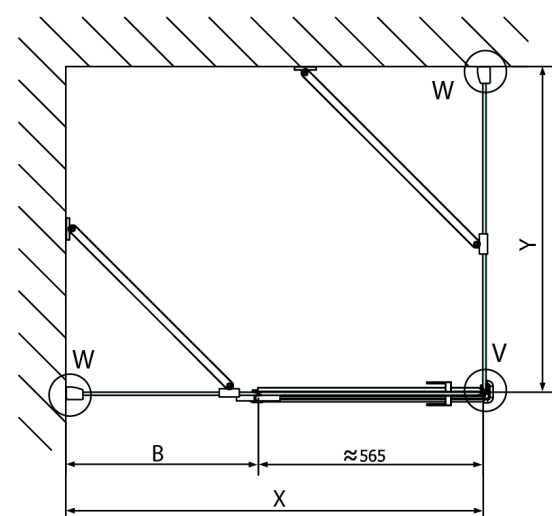

### Größe

Breite: 1300 mm  
 Höhe: 2000 mm  
 Tiefe: 1100 mm

## Technisches Arbeitsblatt

Stavební připravenost pro montáž na dlažbu  
 kóty x,y = Rozměr k vnitřní straně skla

Construction readiness for floor mounting  
 dimensions x, y = Dimension to the inside of the glass

Dveře	X (mm)	B (mm)
FL1080	768	≈ 200
FL1090	868	≈ 300
FL1010	968	≈ 400
FL1011	1068	≈ 500
FL1012	1168	≈ 600
FL1113	1268	≈ 700
FL1114	1368	≈ 800
FL1115	1468	≈ 900

Boční stěna	Y
FL3580	768
FL3590	868
FL3510	968
FL3511	1068
FL3512	1168

FL10xxL  
FL11xxL

FL3580  
FL3590  
FL3510  
FL3511  
FL3512

FL3580  
FL3590  
FL3510  
FL3511  
FL3512

FL10xxR  
FL11xxR

Dveře	A (mm)	B (mm)	C (mm)
FL1080	785-801	≈ 200	779-795
FL1090	885-901	≈ 300	879-895
FL1010	985-1001	≈ 400	979-995
FL1011	1085-1101	≈ 500	1079-1095
FL1012	1185-1201	≈ 600	1179-1195
FL1113	1285-1301	≈ 700	1279-1295
FL1114	1385-1401	≈ 800	1379-1395
FL1115	1485-1501	≈ 900	1479-1495