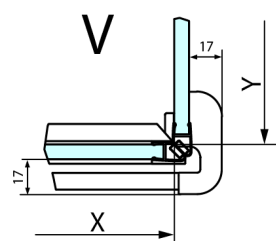

### Größe

Breite: 1300 mm  
 Höhe: 2000 mm  
 Tiefe: 1100 mm

## Technisches Arbeitsblatt

Stavební připravenost pro montáž na dlažbu  
 kóty x,y = Rozměr k vnitřní straně skla

Construction readiness for floor mounting  
 dimensions x, y = Dimension to the inside of the glass

Dveře	X (mm)	B (mm)
FL1080	768	≈ 200
FL1090	868	≈ 300
FL1010	968	≈ 400
FL1011	1068	≈ 500
FL1012	1168	≈ 600
FL1113	1268	≈ 700
FL1114	1368	≈ 800
FL1115	1468	≈ 900

Boční stěna	Y
FL3580	768
FL3590	868
FL3510	968
FL3511	1068
FL3512	1168