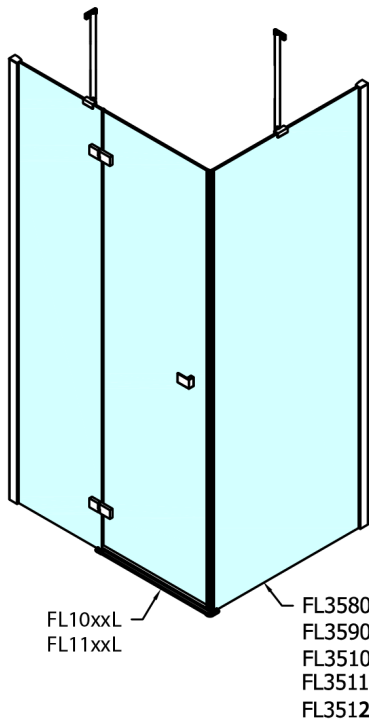

FORTIS Rechteckige Duschkabine 1300x1100 mm, R Variante

Bestellcode: FL1113RFL3511

Größe

Breite: 1300 mm
Höhe: 2000 mm
Tiefe: 1100 mm

Eigenschaften

Garantie: 2 Jahre

Technisches Arbeitsblatt

FORTIS Rechteckige Duschkabine 1300x1100 mm, R Variante

Dveře	A (mm)	B (mm)	C (mm)
FL1080	785-801	≈ 200	779-795
FL1090	885-901	≈ 300	879-895
FL1010	985-1001	≈ 400	979-995
FL1011	1085-1101	≈ 500	1079-1095
FL1012	1185-1201	≈ 600	1179-1195
FL1113	1285-1301	≈ 700	1279-1295
FL1114	1385-1401	≈ 800	1379-1395
FL1115	1485-1501	≈ 900	1479-1495

Boční stěna	E	D
FL3580	785-801	779-795
FL3590	885-901	879-895
FL3510	985-1001	979-995
FL3511	1085-1101	1079-1095
FL3512	1185-1201	1179-1195

FORTIS Rechteckige Duschkabine 1300x1100 mm, R Variante

Stavební připravenost pro montáž na dlažbu
kóty x,y = Rozměr k vnitřní straně skla

Construction readiness for floor mounting
dimensions x, y = Dimension to the inside of the glass

Dveře	X (mm)	B (mm)
FL1080	768	≈ 200
FL1090	868	≈ 300
FL1010	968	≈ 400
FL1011	1068	≈ 500
FL1012	1168	≈ 600
FL1113	1268	≈ 700
FL1114	1368	≈ 800
FL1115	1468	≈ 900