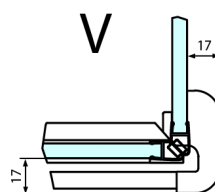

Dveře	A (mm)	B (mm)	C (mm)
FL1080	785-801	≈ 200	779-795
FL1090	885-901	≈ 300	879-895
FL1010	985-1001	≈ 400	979-995
FL1011	1085-1101	≈ 500	1079-1095
FL1012	1185-1201	≈ 600	1179-1195
FL1113	1285-1301	≈ 700	1279-1295
FL1114	1385-1401	≈ 800	1379-1395
FL1115	1485-1501	≈ 900	1479-1495

Boční stěna	E	D
FL3580	785-801	779-795
FL3590	885-901	879-895
FL3510	985-1001	979-995
FL3511	1085-1101	1079-1095
FL3512	1185-1201	1179-1195