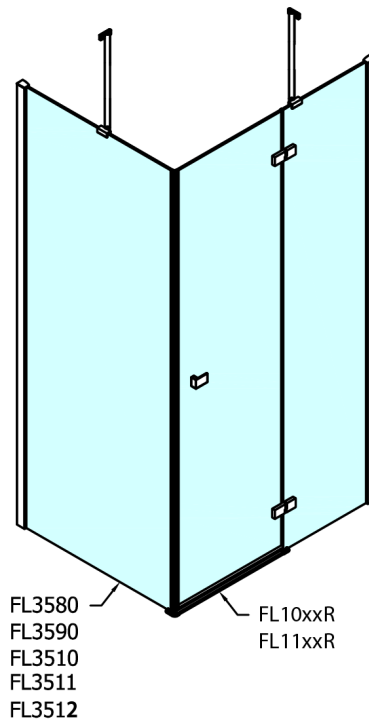

FORTIS Rechteckige Duschkabine 1300x1100 mm, R Variante

Bestellcode: FL1113RFL3511

Größe

Breite: 1300 mm
Höhe: 2000 mm
Tiefe: 1100 mm

Eigenschaften

Garantie: 2 Jahre

Technisches Arbeitsblatt

FORTIS Rechteckige Duschkabine 1300x1100 mm, R Variante

Dveře	A (mm)	B (mm)	C (mm)
FL1080	785-801	≈ 200	779-795
FL1090	885-901	≈ 300	879-895
FL1010	985-1001	≈ 400	979-995
FL1011	1085-1101	≈ 500	1079-1095
FL1012	1185-1201	≈ 600	1179-1195
FL1113	1285-1301	≈ 700	1279-1295
FL1114	1385-1401	≈ 800	1379-1395
FL1115	1485-1501	≈ 900	1479-1495

Boční stěna	E	D
FL3580	785-801	779-795
FL3590	885-901	879-895
FL3510	985-1001	979-995
FL3511	1085-1101	1079-1095
FL3512	1185-1201	1179-1195

FORTIS Rechteckige Duschkabine 1300x1100 mm, R Variante

Stavební připravenost pro montáž na dlažbu
kóty x,y = Rozměr k vnitřní straně skla

Construction readiness for floor mounting
dimensions x, y = Dimension to the inside of the glass

Dveře	X (mm)	B (mm)
FL1080	768	≈ 200
FL1090	868	≈ 300
FL1010	968	≈ 400
FL1011	1068	≈ 500
FL1012	1168	≈ 600
FL1113	1268	≈ 700
FL1114	1368	≈ 800
FL1115	1468	≈ 900