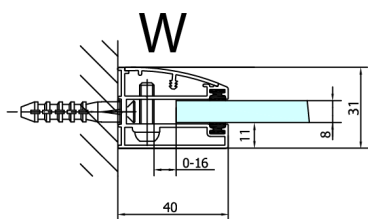

FORTIS Rechteckige Duschkabine 1300x1100 mm, R Variante

Bestellcode: FL1113RFL3511

Größe

Breite: 1300 mm
Höhe: 2000 mm
Tiefe: 1100 mm

Eigenschaften

Garantie: 2 Jahre

Technisches Arbeitsblatt

FORTIS Rechteckige Duschkabine 1300x1100 mm, R Variante

Dveře	A (mm)	B (mm)	C (mm)
FL1080	785-801	≈ 200	779-795
FL1090	885-901	≈ 300	879-895
FL1010	985-1001	≈ 400	979-995
FL1011	1085-1101	≈ 500	1079-1095
FL1012	1185-1201	≈ 600	1179-1195
FL1113	1285-1301	≈ 700	1279-1295
FL1114	1385-1401	≈ 800	1379-1395
FL1115	1485-1501	≈ 900	1479-1495

Boční stěna	E	D
FL3580	785-801	779-795
FL3590	885-901	879-895
FL3510	985-1001	979-995
FL3511	1085-1101	1079-1095
FL3512	1185-1201	1179-1195

FORTIS Rechteckige Duschkabine 1300x1100 mm, R Variante

Stavební připravenost pro montáž na dlažbu
kóty x,y = Rozměr k vnitřní straně skla

Construction readiness for floor mounting
dimensions x, y = Dimension to the inside of the glass

Dveře	X (mm)	B (mm)
FL1080	768	≈ 200
FL1090	868	≈ 300
FL1010	968	≈ 400
FL1011	1068	≈ 500
FL1012	1168	≈ 600
FL1113	1268	≈ 700
FL1114	1368	≈ 800
FL1115	1468	≈ 900