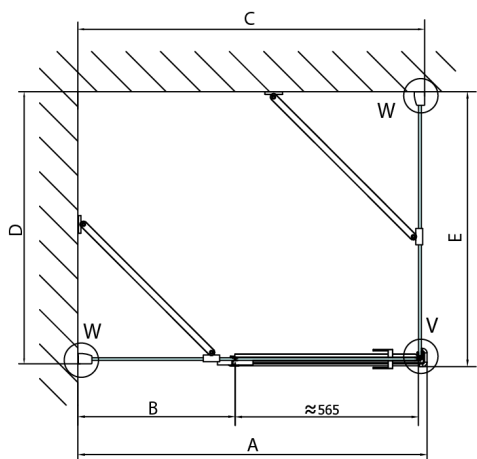

FORTIS Rechteckige Duschkabine 1300x1100 mm, R Variante

Bestellcode: FL1113RFL3511

Größe

Breite: 1300 mm
Höhe: 2000 mm
Tiefe: 1100 mm

Eigenschaften

Garantie: 2 Jahre

Technisches Arbeitsblatt

FORTIS Rechteckige Duschkabine 1300x1100 mm, R Variante

Dveře	A (mm)	B (mm)	C (mm)
FL1080	785-801	≈ 200	779-795
FL1090	885-901	≈ 300	879-895
FL1010	985-1001	≈ 400	979-995
FL1011	1085-1101	≈ 500	1079-1095
FL1012	1185-1201	≈ 600	1179-1195
FL1113	1285-1301	≈ 700	1279-1295
FL1114	1385-1401	≈ 800	1379-1395
FL1115	1485-1501	≈ 900	1479-1495

Boční stěna	E	D
FL3580	785-801	779-795
FL3590	885-901	879-895
FL3510	985-1001	979-995
FL3511	1085-1101	1079-1095
FL3512	1185-1201	1179-1195

FORTIS Rechteckige Duschkabine 1300x1100 mm, R Variante

Stavební připravenost pro montáž na dlažbu
kóty x,y = Rozměr k vnitřní straně skla

Construction readiness for floor mounting
dimensions x, y = Dimension to the inside of the glass

Dveře	X (mm)	B (mm)
FL1080	768	≈ 200
FL1090	868	≈ 300
FL1010	968	≈ 400
FL1011	1068	≈ 500
FL1012	1168	≈ 600
FL1113	1268	≈ 700
FL1114	1368	≈ 800
FL1115	1468	≈ 900