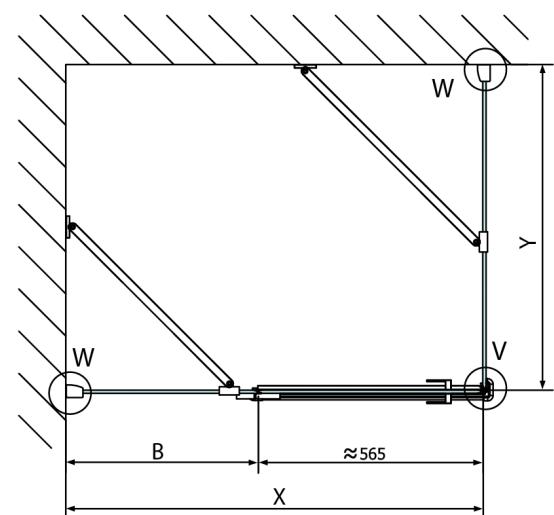

Dveře	A (mm)	B (mm)	C (mm)
FL1080	785-801	≈ 200	779-795
FL1090	885-901	≈ 300	879-895
FL1010	985-1001	≈ 400	979-995
FL1011	1085-1101	≈ 500	1079-1095
FL1012	1185-1201	≈ 600	1179-1195
FL1113	1285-1301	≈ 700	1279-1295
FL1114	1385-1401	≈ 800	1379-1395
FL1115	1485-1501	≈ 900	1479-1495

Boční stěna	E	D
FL3580	785-801	779-795
FL3590	885-901	879-895
FL3510	985-1001	979-995
FL3511	1085-1101	1079-1095
FL3512	1185-1201	1179-1195

FORTIS Rechteckige Duschkabine 1300x1100 mm, R Variante

Stavební připravenost pro montáž na dlažbu
kóty x,y = Rozměr k vnitřní straně skla

Construction readiness for floor mounting
dimensions x, y = Dimension to the inside of the glass

Dveře	X (mm)	B (mm)
FL1080	768	≈ 200
FL1090	868	≈ 300
FL1010	968	≈ 400
FL1011	1068	≈ 500
FL1012	1168	≈ 600
FL1113	1268	≈ 700
FL1114	1368	≈ 800
FL1115	1468	≈ 900