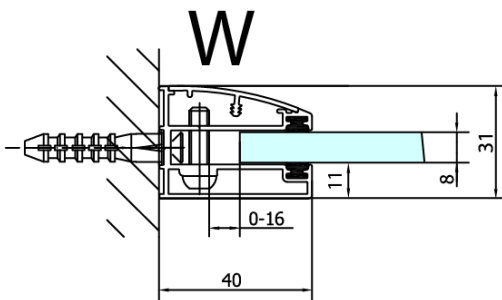

**FORTIS Eckige Duschkabine 1200x1200 mm,
EckEinstieg, L Variante**

Dveře	A (mm)	B (mm)	C (mm)
FL1080	785-801	≈ 200	779-795
FL1090	885-901	≈ 300	879-895
FL1010	985-1001	≈ 400	979-995
FL1011	1085-1101	≈ 500	1079-1095
FL1012	1185-1201	≈ 600	1179-1195
FL1113	1285-1301	≈ 700	1279-1295
FL1114	1385-1401	≈ 800	1379-1395
FL1115	1485-1501	≈ 900	1479-1495

Boční stěna	E	D
FL3580	785-801	779-795
FL3590	885-901	879-895
FL3510	985-1001	979-995
FL3511	1085-1101	1079-1095
FL3512	1185-1201	1179-1195