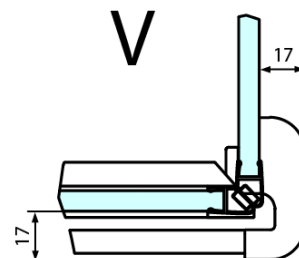

**FORTIS Eckige Duschkabine 1200x1200 mm,
EckEinstieg, L Variante**

Dveře	A (mm)	B (mm)	C (mm)
FL1080	785-801	≈ 200	779-795
FL1090	885-901	≈ 300	879-895
FL1010	985-1001	≈ 400	979-995
FL1011	1085-1101	≈ 500	1079-1095
FL1012	1185-1201	≈ 600	1179-1195
FL1113	1285-1301	≈ 700	1279-1295
FL1114	1385-1401	≈ 800	1379-1395
FL1115	1485-1501	≈ 900	1479-1495

Boční stěna	E	D
FL3580	785-801	779-795
FL3590	885-901	879-895
FL3510	985-1001	979-995
FL3511	1085-1101	1079-1095
FL3512	1185-1201	1179-1195