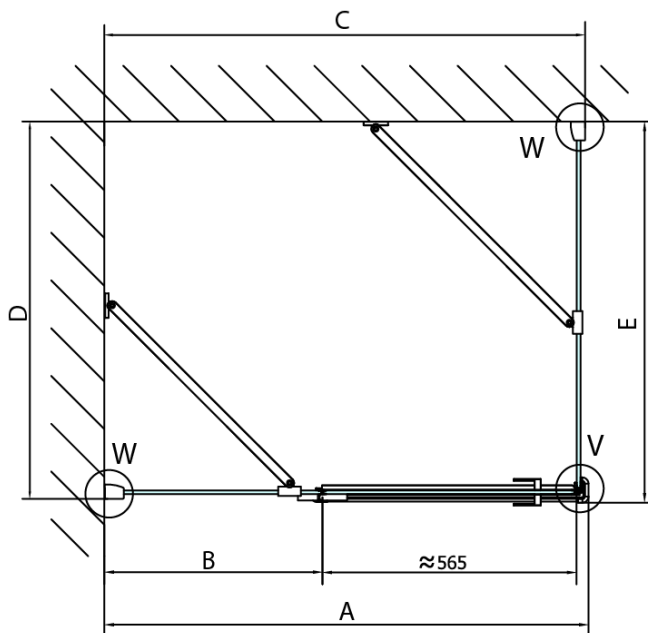

FORTIS Eckige Duschkabine 1200x1200 mm, Eckeinstieg, L Variante

Bestellcode: FL1012LFL3512

Grundinformation

Marke: Polysan
Serie: FORTIS

Größe

Breite: 1200 mm
Höhe: 2000 mm
Tiefe: 1200 mm

Eigenschaften

Farbenprofil: Chrom - Poliertem Aluminium
Form: Quadrat- Duschtrennungen
Öffnungsarten: Öffnungstür einflügelig
Richtung der Öffnung: Links
Eingangsbreite: 565 mm
Glasfarbe: Klarglas
Glasbehandlung: Antidrop
Glasdicke: 8 mm
Eigenschaften: Rahmenloses Design
Gewicht / Stück: 102.0 kg
Verpackung: 2 Stück
Garantie: 2 Jahre

Technisches Arbeitsblatt

FL10xxL
FL11xxL

FL3580
FL3590
FL3510
FL3511
FL3512

FL3580
FL3590
FL3510
FL3511
FL3512

FL10xxR
FL11xxR

**FORTIS Eckige Duschkabine 1200x1200 mm,
EckEinstieg, L Variante**

Dveře	A (mm)	B (mm)	C (mm)
FL1080	785-801	≈ 200	779-795
FL1090	885-901	≈ 300	879-895
FL1010	985-1001	≈ 400	979-995
FL1011	1085-1101	≈ 500	1079-1095
FL1012	1185-1201	≈ 600	1179-1195
FL1113	1285-1301	≈ 700	1279-1295
FL1114	1385-1401	≈ 800	1379-1395
FL1115	1485-1501	≈ 900	1479-1495

Boční stěna	E	D
FL3580	785-801	779-795
FL3590	885-901	879-895
FL3510	985-1001	979-995
FL3511	1085-1101	1079-1095
FL3512	1185-1201	1179-1195

**FORTIS Eckige Duschkabine 1200x1200 mm,
Eckeinstieg, L Variante**

Stavební připravenost pro montáž na dlažbu
kóty x, y = Rozměr k vnitřní straně skla

Construction readiness for floor mounting
dimensions x, y = Dimension to the inside of the glass

Dveře	X (mm)	B (mm)
FL1080	768	≈ 200
FL1090	868	≈ 300
FL1010	968	≈ 400
FL1011	1068	≈ 500
FL1012	1168	≈ 600
FL1113	1268	≈ 700
FL1114	1368	≈ 800
FL1115	1468	≈ 900