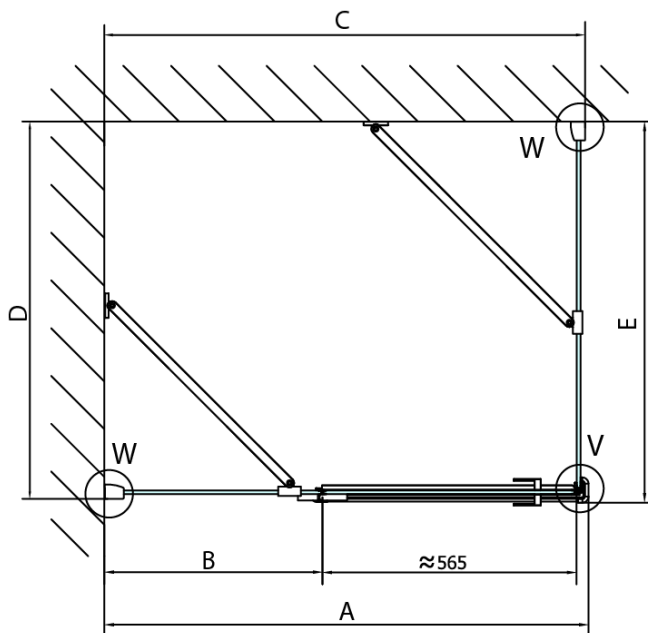

FORTIS Eckige Duschkabine 1200x1200 mm, Eckeinstieg, L Variante

Bestellcode: FL1012LFL3512

Grundinformation

Marke: Polysan
Serie: FORTIS

Größe

Breite: 1200 mm
Höhe: 2000 mm
Tiefe: 1200 mm

Eigenschaften

Farbenprofil: Chrom - Poliertem Aluminium
Form: Quadrat- Duschabtrennungen
Öffnungsarten: Öffnungstür einflügelig
Richtung der Öffnung: Links
Eingangsbreite: 565 mm
Glasfarbe: Klarglas
Glasbehandlung: Antidrop
Glasdicke: 8 mm
Eigenschaften: Rahmenloses Design
Gewicht / Stück: 102.0 kg
Verpackung: 2 Stück
Garantie: 2 Jahre

Technisches Arbeitsblatt

FL10xxL
FL11xxL

FL3580
FL3590
FL3510
FL3511
FL3512

FL3580
FL3590
FL3510
FL3511
FL3512

FL10xxR
FL11xxR

**FORTIS Eckige Duschkabine 1200x1200 mm,
EckEinstieg, L Variante**

Dveře	A (mm)	B (mm)	C (mm)
FL1080	785-801	≈ 200	779-795
FL1090	885-901	≈ 300	879-895
FL1010	985-1001	≈ 400	979-995
FL1011	1085-1101	≈ 500	1079-1095
FL1012	1185-1201	≈ 600	1179-1195
FL1113	1285-1301	≈ 700	1279-1295
FL1114	1385-1401	≈ 800	1379-1395
FL1115	1485-1501	≈ 900	1479-1495

Boční stěna	E	D
FL3580	785-801	779-795
FL3590	885-901	879-895
FL3510	985-1001	979-995
FL3511	1085-1101	1079-1095
FL3512	1185-1201	1179-1195

**FORTIS Eckige Duschkabine 1200x1200 mm,
Eckeinstieg, L Variante**

Stavební připravenost pro montáž na dlažbu
kóty x, y = Rozměr k vnitřní straně skla

Construction readiness for floor mounting
dimensions x, y = Dimension to the inside of the glass

Dveře	X (mm)	B (mm)
FL1080	768	≈ 200
FL1090	868	≈ 300
FL1010	968	≈ 400
FL1011	1068	≈ 500
FL1012	1168	≈ 600
FL1113	1268	≈ 700
FL1114	1368	≈ 800
FL1115	1468	≈ 900