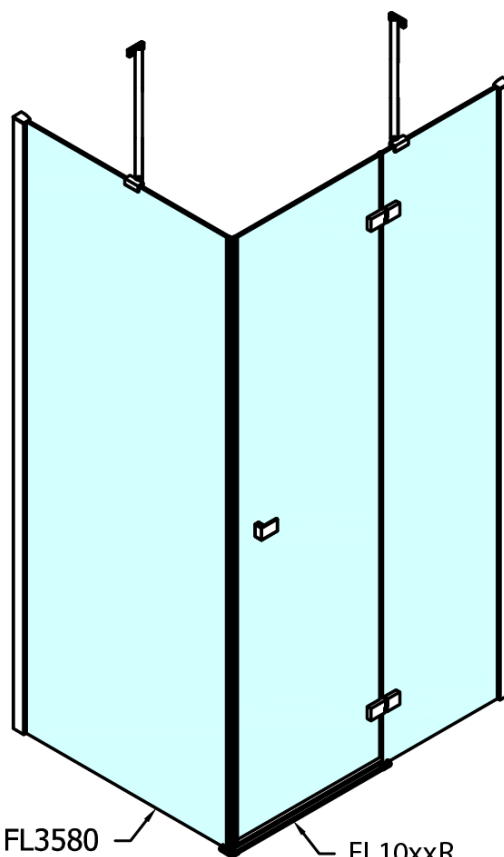

FORTIS Eckige Duschkabine 1200x1200 mm, Eckeinstieg, L Variante

Bestellcode: FL1012LFL3512

Grundinformation

Marke: Polysan
Serie: FORTIS

Größe

Breite: 1200 mm
Höhe: 2000 mm
Tiefe: 1200 mm

Eigenschaften

Farbenprofil: Chrom - Poliertem Aluminium
Form: Quadrat- Duschabtrennungen
Öffnungsarten: Öffnungstür einflügelig
Richtung der Öffnung: Links
Eingangsbreite: 565 mm
Glasfarbe: Klarglas
Glasbehandlung: Antidrop
Glasdicke: 8 mm
Eigenschaften: Rahmenloses Design
Gewicht / Stück: 102.0 kg
Verpackung: 2 Stück
Garantie: 2 Jahre

Technisches Arbeitsblatt

FL10xxL
FL11xxL

FL3580
FL3590
FL3510
FL3511
FL3512

FL3580
FL3590
FL3510
FL3511
FL3512

FL10xxR
FL11xxR

**FORTIS Eckige Duschkabine 1200x1200 mm,
EckEinstieg, L Variante**

Dveře	A (mm)	B (mm)	C (mm)
FL1080	785-801	≈ 200	779-795
FL1090	885-901	≈ 300	879-895
FL1010	985-1001	≈ 400	979-995
FL1011	1085-1101	≈ 500	1079-1095
FL1012	1185-1201	≈ 600	1179-1195
FL1113	1285-1301	≈ 700	1279-1295
FL1114	1385-1401	≈ 800	1379-1395
FL1115	1485-1501	≈ 900	1479-1495

Stavební připravenost pro montáž na dlažbu
kóty x, y = Rozměr k vnitřní straně skla

Construction readiness for floor mounting
dimensions x, y = Dimension to the inside of the glass

Dveře	X (mm)	B (mm)
FL1080	768	≈ 200
FL1090	868	≈ 300
FL1010	968	≈ 400
FL1011	1068	≈ 500
FL1012	1168	≈ 600
FL1113	1268	≈ 700
FL1114	1368	≈ 800
FL1115	1468	≈ 900

Boční stěna	Y
FL3580	768
FL3590	868
FL3510	968
FL3511	1068
FL3512	1168