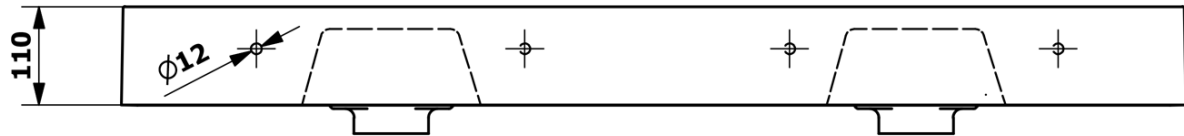

GODIVA Doppelwaschbecken, Gussmarmor, 119x44cm, ohne Wasserhähne loch, Weiß

Bestellcode: GU119-0

Grundinformation

Marke: Sapho
Serie: GODIVA

Größe

Breite: 1190 mm
Höhe: 110 mm
Tiefe: 440 mm

Eigenschaften

Farbe: Weiß
Material: Gussmarmor
Installation: In Möbel, Wand - Schrauben
Typ des Waschbeckens: Doppelwaschtisch
Loch für Armatur: Ohne Armaturloch
Überlauf: Nein
Form: Rechteck
Gewicht / Stück: 31.0 kg
Verpackung: 1 Stück
Garantie: 2 Jahre

Dazu empfehlen wir:

1 Stück Waschbecken-Ablaufgarnitur 5/4", Stopfen mit Griff, Edelstahl (Bestellcode: 151.119.0)

Ersatzteile

GODIVA Abfaldeckel aus Gussmarmor, 11x7cm, Weiß (Bestellcode: GU999)

Technisches Arbeitsblatt