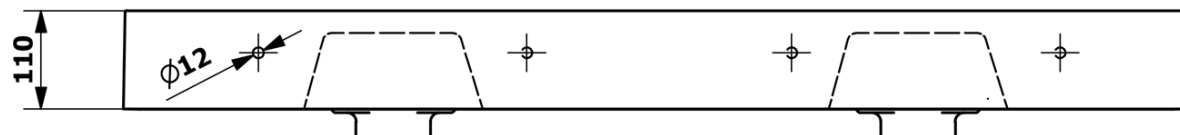

GODIVA Doppelwaschbecken, Gussmarmor, 119x44cm, ohne Wasserhähne loch, Weiß

Bestellcode: GU119-0

Grundinformation

Marke: Sapho
Serie: GODIVA

Größe

Breite: 1190 mm
Höhe: 110 mm
Tiefe: 440 mm

Eigenschaften

Farbe: Weiß
Material: Gussmarmor
Installation: In Möbel, Wand - Schrauben
Typ des Waschbeckens: Doppelwaschtisch
Loch für Armatur: Ohne Armaturloch
Überlauf: Nein
Form: Rechteck
Gewicht / Stück: 31.0 kg
Verpackung: 1 Stück
Garantie: 2 Jahre

Dazu empfehlen wir:

1 Stück Edelstahl-Waschbeckenauslauf 5/4", Stopfen mit Griff (Bestellcode: 151.119.0)

Ersatzteile

GODIVA Abfaldeckel aus Gussmarmor, 11x7cm, Weiß (Bestellcode: GU999)

Technisches Arbeitsblatt