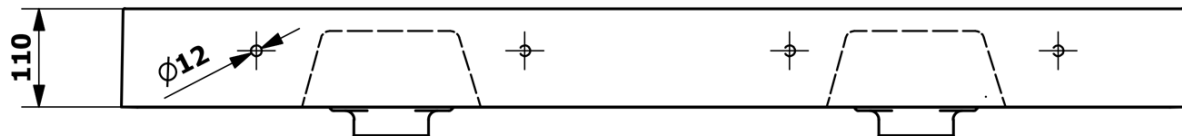

GODIVA Doppelwaschbecken, Gussmarmor, 119x44cm, ohne Wasserhähne loch, Weiß

Bestellcode: GU119-0

Grundinformation

Marke: Sapho
Serie: GODIVA

Größe

Breite: 1190 mm
Höhe: 110 mm
Tiefe: 440 mm

Eigenschaften

Farbe: Weiß
Material: Gussmarmor
Installation: In Möbel, Wand - Schrauben
**Typ des
Waschbeckens:** Doppelwaschtisch
Loch für Armatur: Ohne Armaturloch
Überlauf: Nein
Form: Rechteck
Gewicht / Stück: 31.0 kg
Verpackung: 1 Stück
Garantie: 2 Jahre

Dazu empfehlen wir:

1 Stück Edelstahl-Waschbeckenauslauf 5/4", Stopfen mit Griff (Bestellcode: 151.119.0)

Ersatzteile

GODIVA Abfaldeckel aus Gussmarmor, 11x7cm, Weiß (Bestellcode: GU999)

Technisches Arbeitsblatt