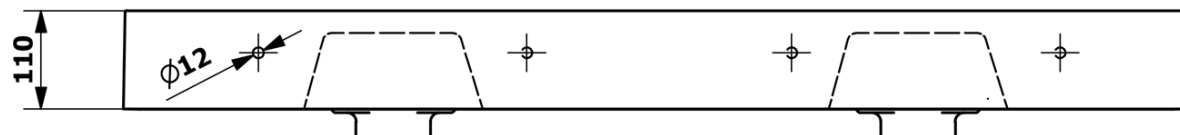

GODIVA Doppelwaschbecken, Gussmarmor, 119x44cm, ohne Wasserhähne loch, Weiß

Bestellcode: GU119-0

Grundinformation

Marke: Sapho
Serie: GODIVA

Größe

Breite: 1190 mm
Höhe: 110 mm
Tiefe: 440 mm

Eigenschaften

Farbe: Weiß
Material: Gussmarmor
Installation: In Möbel, Wand - Schrauben
Typ des Waschbeckens: Doppelwaschtisch
Loch für Armatur: Ohne Armaturloch
Überlauf: Nein
Form: Rechteck
Gewicht / Stück: 31.0 kg
Verpackung: 1 Stück
Garantie: 2 Jahre

Dazu empfehlen wir:

1 Stück Waschbecken-Ablaufgarnitur 5/4", Stopfen mit Griff, Edelstahl (Bestellcode: 151.119.0)

Ersatzteile

GODIVA Abfaldeckel aus Gussmarmor, 11x7cm, Weiß (Bestellcode: GU999)

Technisches Arbeitsblatt