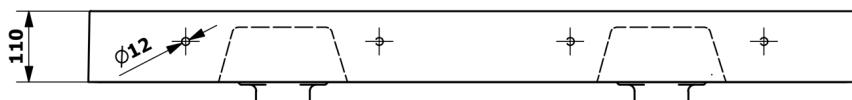

Technisches Arbeitsblatt