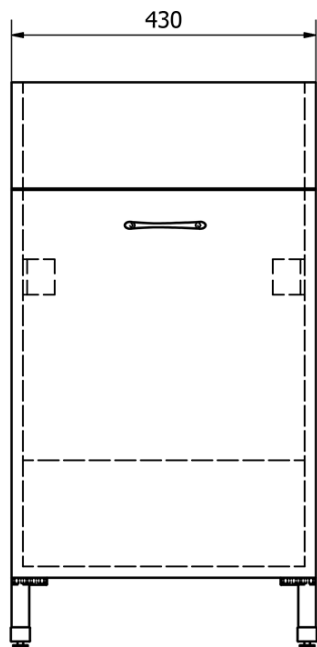

Waschbecken aus Kunststoff mit Unterschrank 45x50 cm, inklusive Siphon

Bestellcode: PI4550-01

Grundinformation

Marke: Aqualine

Größe

Breite: 460 mm

Höhe: 720 mm

Tiefe: 510 mm

Eigenschaften

Farbe: Weiß

Material: MDF/laminiert, Polypropylen

Überlauf: Ja

Das Paket enthält: Siphon, Ablaufgarnitur

Gewicht / Stück: 17.78 kg

Verpackung: 2 Stück

Garantie: 2 Jahre

Waschbecken aus Kunststoff mit Unterschrank 45x50 cm, inklusive Siphon

Technisches Arbeitsblatt

Waschbecken aus Kunststoff mit Unterschrank 45x50 cm,
inklusive Siphon