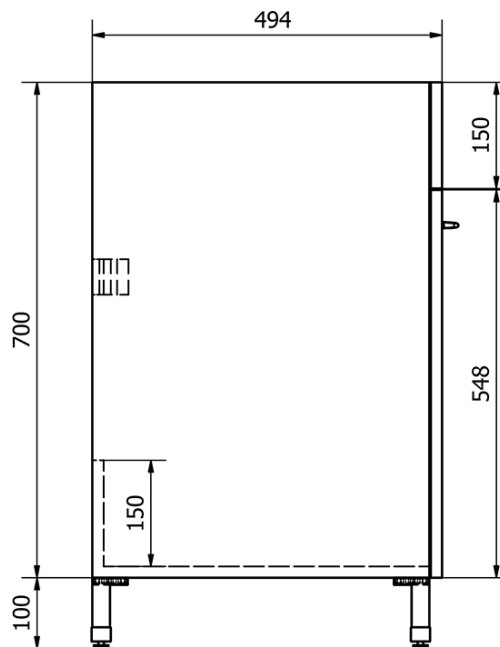

Waschbecken aus Kunststoff mit Unterschrank 45x50 cm, inklusive Siphon

Bestellcode: PI4550-01

Grundinformation

Marke: Aqualine

Größe

Breite: 460 mm

Höhe: 720 mm

Tiefe: 510 mm

Eigenschaften

Farbe: Weiß

Material: MDF/laminiert, Polypropylen

Überlauf: Ja

Das Paket enthält: Siphon, Ablaufgarnitur

Gewicht / Stück: 17.78 kg

Verpackung: 2 Stück

Garantie: 2 Jahre

Waschbecken aus Kunststoff mit Unterschrank 45x50 cm, inklusive Siphon

Technisches Arbeitsblatt

Waschbecken aus Kunststoff mit Unterschrank 45x50 cm,
inklusive Siphon