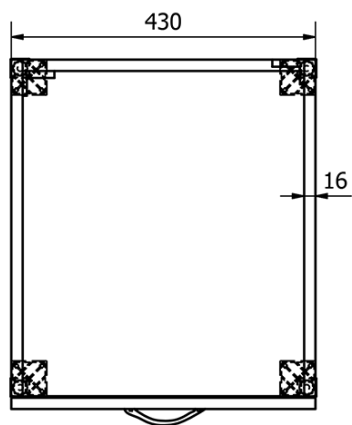

Waschbecken aus Kunststoff mit Unterschrank 45x50 cm, inklusive Siphon

Bestellcode: PI4550-01

Grundinformation

Marke: Aqualine

Größe

Breite: 460 mm

Höhe: 720 mm

Tiefe: 510 mm

Eigenschaften

Farbe: Weiß

Material: MDF/laminiert, Polypropylen

Überlauf: Ja

Das Paket enthält: Siphon, Ablaufgarnitur

Gewicht / Stück: 17.78 kg

Verpackung: 2 Stück

Garantie: 2 Jahre

Waschbecken aus Kunststoff mit Unterschrank 45x50 cm, inklusive Siphon

Technisches Arbeitsblatt

Waschbecken aus Kunststoff mit Unterschrank 45x50 cm,
inklusive Siphon