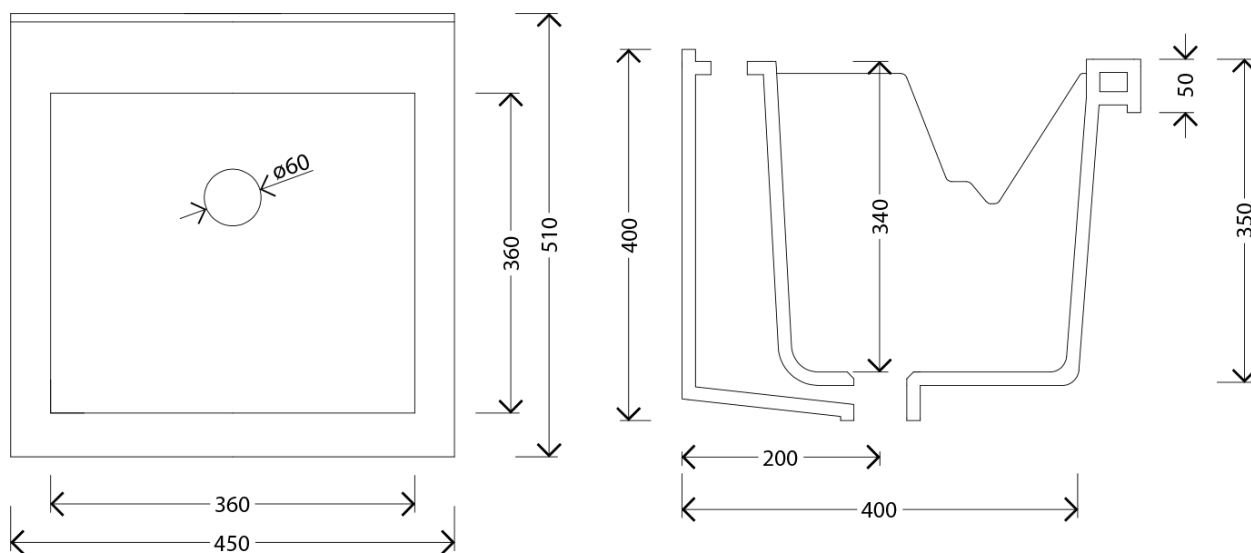

Keramik-Ausgussbecken mit Unterschrank 45x50 cm, inkl. Siphon

Bestellcode: WH118-01

Grundinformation

Marke: Aqualine

Größe

Breite: 450 mm

Höhe: 740 mm

Tiefe: 510 mm

Eigenschaften

Farbe: Weiß

Material: Keramik, MDF/laminiert

Überlauf: Ja

Das Paket enthält: Siphon

Gewicht / Stück: 34.52 kg

Verpackung: 3 Stück

Garantie: 2 Jahre

Technisches Arbeitsblatt

Keramik-Ausgussbecken mit Unterschrank 45x50 cm, inkl. Siphon