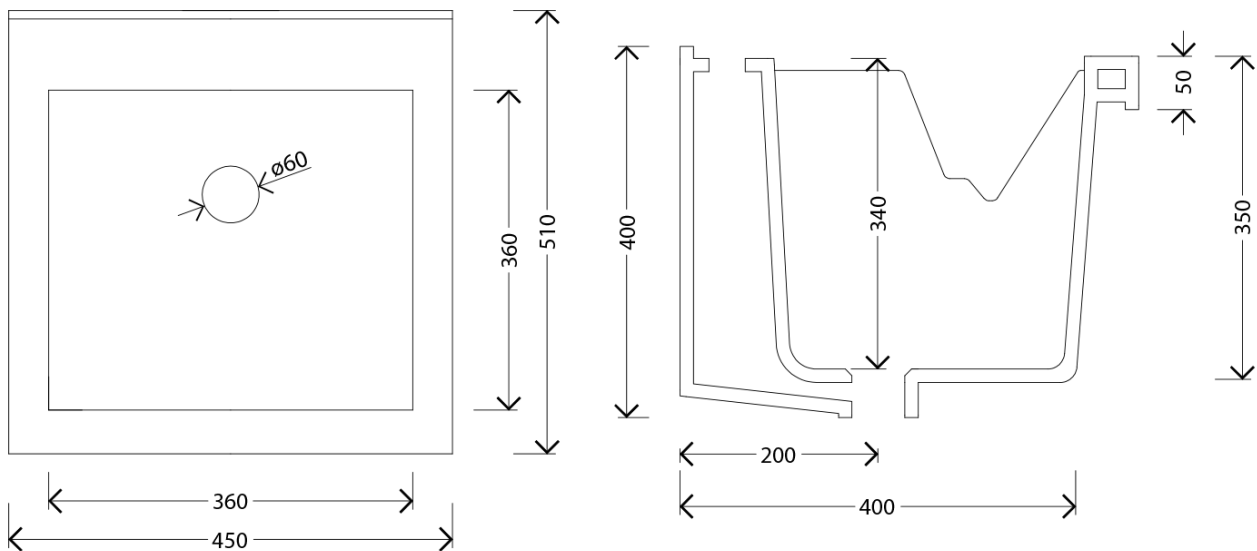

Keramik-Ausgussbecken mit Unterschrank 45x50 cm, inkl. Siphon

Bestellcode: WH118-01

Größe

Breite: 450 mm

Höhe: 740 mm

Tiefe: 510 mm

Eigenschaften

Farbe: Weiß

Material: Keramik, MDF/laminiert

Garantie: 2 Jahre

Technisches Arbeitsblatt

Keramik-Ausgussbecken mit Unterschrank 45x50 cm, inkl. Siphon