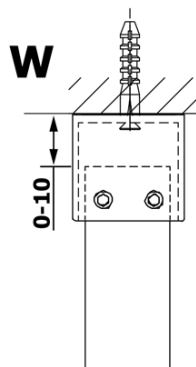

VARIO GOLD Dusch-Glasteil, freistehend, Milchglas, 1400 mm

Bestellcode: GX1414GX2216

Grundinformation

Marke: Gelco
Serie: VARIO

Größe

Breite: 1400 mm
Höhe: 2000 mm

Eigenschaften

Farbenprofil: Gold
Form: 1-Teilige Duschtrennung Walk
Glasfarbe: Mattglass
Glasbehandlung: Coatedglas
Glasdicke: 8 mm
Gewicht / Stück: 73.0 kg
Verpackung: 3 Stück
Garantie: 3 Jahre

Technisches Arbeitsblatt

MODEL	A
GX1470	679
GX1480	779
GX1490	879
GX1410	979
GX1411	1079
GX1412	1179
GX1413	1279
GX1414	1379