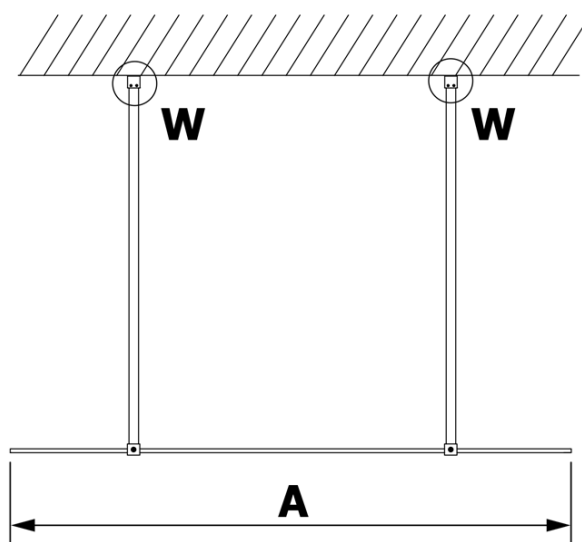

Technisches Arbeitsblatt

MODEL	A
GX1470	679
GX1480	779
GX1490	879
GX1410	979
GX1411	1079
GX1412	1179
GX1413	1279
GX1414	1379