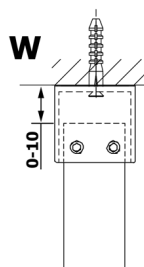

VARIO GOLD Dusch-Glasteil, freistehend, Milchglas, 1400 mm

Bestellcode: GX1414GX2216

Größe

Breite: 1400 mm
Höhe: 2000 mm

Eigenschaften

Garantie: 3 Jahre

Technisches Arbeitsblatt

MODEL	A
GX1470	679
GX1480	779
GX1490	879
GX1410	979
GX1411	1079
GX1412	1179
GX1413	1279
GX1414	1379