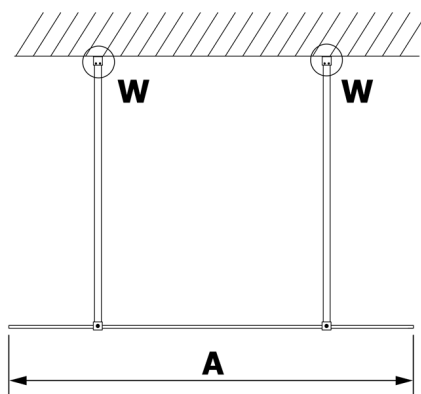

VARIO GOLD Dusch-Glasteil, freistehend, Milchglas, 1400 mm

Bestellcode: GX1414GX2216

Größe

Breite: 1400 mm
Höhe: 2000 mm

Eigenschaften

Garantie: 3 Jahre

Technisches Arbeitsblatt

MODEL	A
GX1470	679
GX1480	779
GX1490	879
GX1410	979
GX1411	1079
GX1412	1179
GX1413	1279
GX1414	1379