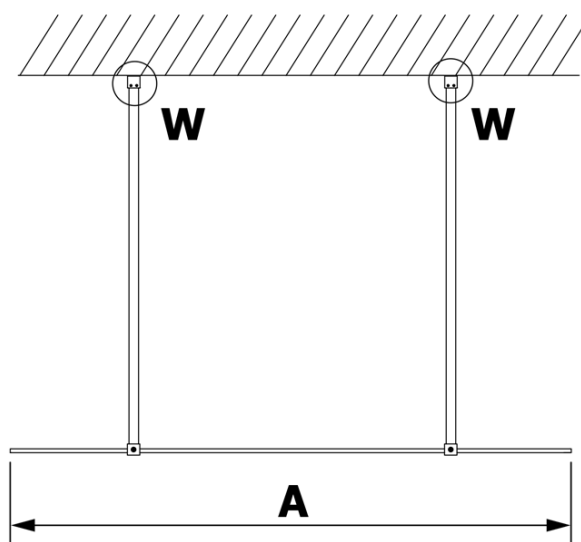

VARIO GOLD Dusch-Glasteil, freistehend, Milchglas, 1300 mm

Bestellcode: GX1413GX2216

Grundinformation

Marke: Gelco
Serie: VARIO

Größe

Breite: 1300 mm
Höhe: 2000 mm

Eigenschaften

Farbenprofil: Gold
Form: 1-Teilige Duschtrennung Walk
Glasfarbe: Mattglass
Glasbehandlung: Coatedglas
Glasdicke: 8 mm
Gewicht / Stück: 68.0 kg
Verpackung: 3 Stück
Garantie: 3 Jahre

Technisches Arbeitsblatt

MODEL	A
GX1470	679
GX1480	779
GX1490	879
GX1410	979
GX1411	1079
GX1412	1179
GX1413	1279
GX1414	1379