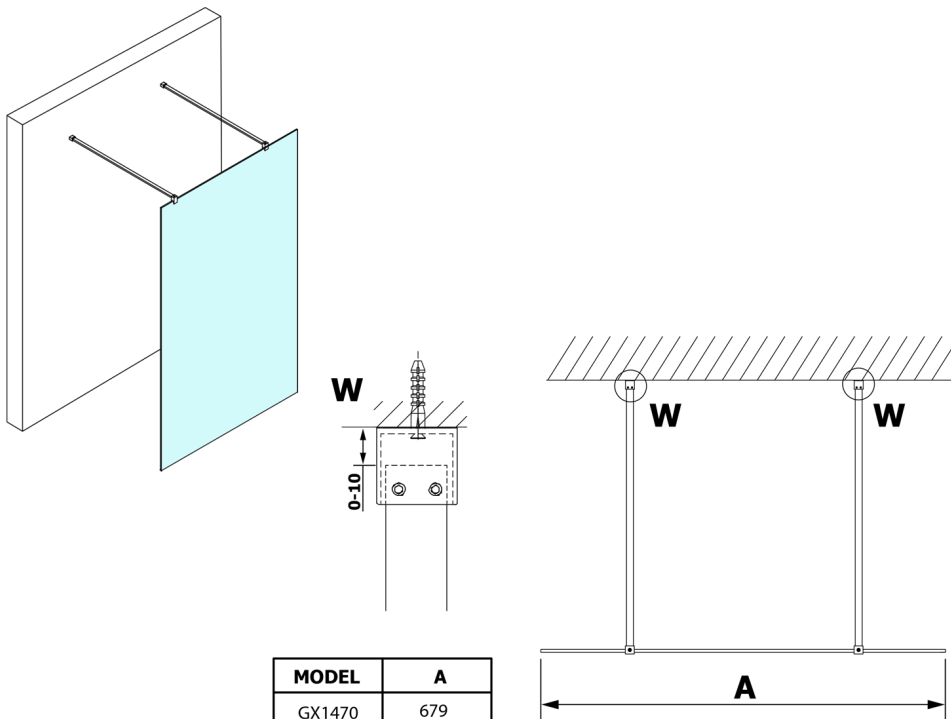

VARIO GOLD Dusch-Glasteil, freistehend, Milchglas, 1300 mm

Bestellcode: GX1413GX2216

Größe

Breite: 1300 mm
Höhe: 2000 mm

Eigenschaften

Garantie: 3 Jahre

Technisches Arbeitsblatt

MODEL	A
GX1470	679
GX1480	779
GX1490	879
GX1410	979
GX1411	1079
GX1412	1179
GX1413	1279
GX1414	1379