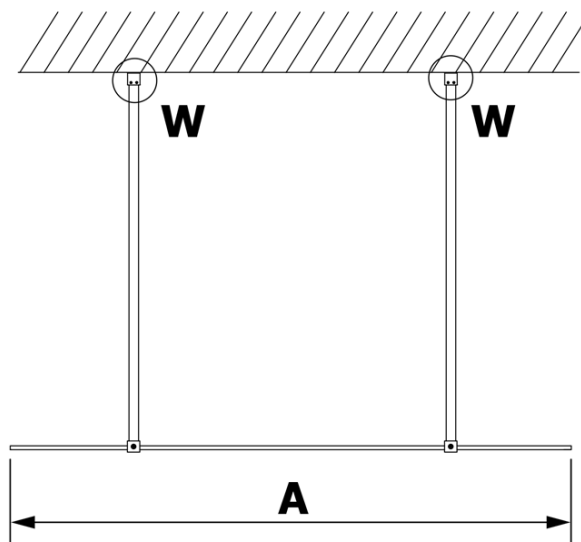

VARIO GOLD Dusch-Glasteil, freistehend, Milchglas, 1200 mm

Bestellcode: GX1412GX2216

Grundinformation

Marke: Gelco
Serie: VARIO

Größe

Breite: 1200 mm
Höhe: 2000 mm

Eigenschaften

Farbenprofil: Gold
Form: 1-Teilige Duschtrennung Walk
Glasfarbe: Mattglass
Glasbehandlung: Coatedglas
Glasdicke: 8 mm
Gewicht / Stück: 63.0 kg
Verpackung: 3 Stück
Garantie: 3 Jahre

Technisches Arbeitsblatt

MODEL	A
GX1470	679
GX1480	779
GX1490	879
GX1410	979
GX1411	1079
GX1412	1179
GX1413	1279
GX1414	1379