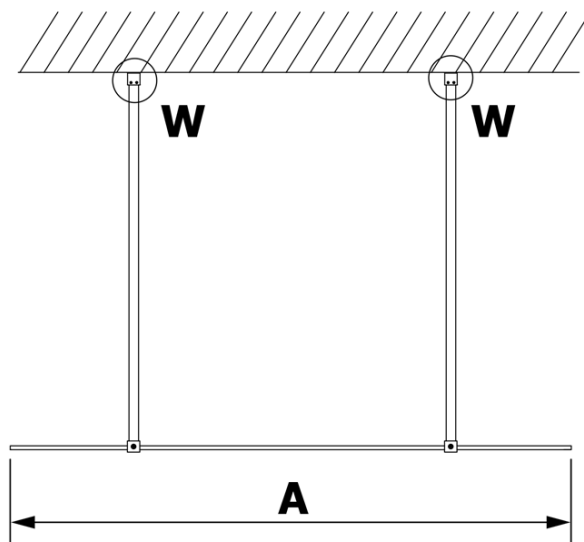

VARIO GOLD Dusch-Glasteil, freistehend, Milchglas, 1200 mm

Bestellcode: GX1412GX2216

Grundinformation

Marke: Gelco
Serie: VARIO

Größe

Breite: 1200 mm
Höhe: 2000 mm

Eigenschaften

Farbenprofil: Gold
Form: 1-Teilige Duschtrennung Walk
Glasfarbe: Mattglass
Glasbehandlung: Coatedglas
Glasdicke: 8 mm
Gewicht / Stück: 63.0 kg
Verpackung: 3 Stück
Garantie: 3 Jahre

Technisches Arbeitsblatt

| MODEL | A |
|--------|------|
| GX1470 | 679 |
| GX1480 | 779 |
| GX1490 | 879 |
| GX1410 | 979 |
| GX1411 | 1079 |
| GX1412 | 1179 |
| GX1413 | 1279 |
| GX1414 | 1379 |