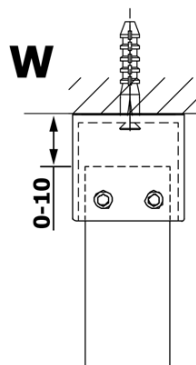

VARIO GOLD Dusch-Glasteil, freistehend, Milchglas, 1200 mm

Bestellcode: GX1412GX2216

Grundinformation

Marke: Gelco
Serie: VARIO

Größe

Breite: 1200 mm
Höhe: 2000 mm

Eigenschaften

Farbenprofil: Gold
Form: 1-Teilige Duschtrennung Walk
Glasfarbe: Mattglass
Glasbehandlung: Coatedglas
Glasdicke: 8 mm
Gewicht / Stück: 63.0 kg
Verpackung: 3 Stück
Garantie: 3 Jahre

Technisches Arbeitsblatt

| MODEL | A |
|--------|------|
| GX1470 | 679 |
| GX1480 | 779 |
| GX1490 | 879 |
| GX1410 | 979 |
| GX1411 | 1079 |
| GX1412 | 1179 |
| GX1413 | 1279 |
| GX1414 | 1379 |