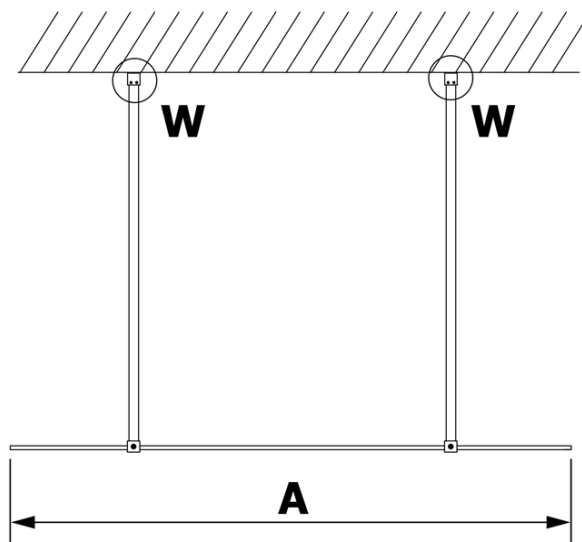

VARIO GOLD Dusch-Glasteil, freistehend, Milchglas, 1100 mm

Bestellcode: GX1411GX2216

Grundinformation

Marke: Gelco
Serie: VARIO

Größe

Breite: 1100 mm
Höhe: 2000 mm

Eigenschaften

Farbenprofil: Gold
Form: 1-Teilige Duschtrennung Walk
Glasfarbe: Mattglass
Glasbehandlung: Coatedglas
Glasdicke: 8 mm
Gewicht / Stück: 58.0 kg
Verpackung: 3 Stück
Garantie: 3 Jahre

Technisches Arbeitsblatt

MODEL	A
GX1470	679
GX1480	779
GX1490	879
GX1410	979
GX1411	1079
GX1412	1179
GX1413	1279
GX1414	1379