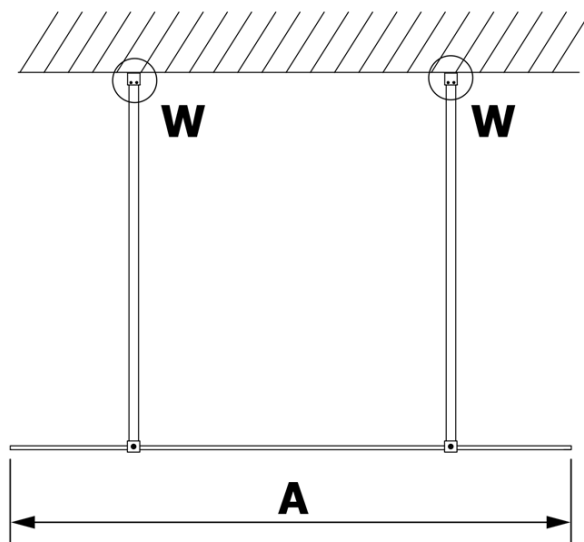

VARIO GOLD Dusch-Glasteil, freistehend, Milchglas, 1100 mm

Bestellcode: GX1411GX2216

Grundinformation

Marke: Gelco
Serie: VARIO

Größe

Breite: 1100 mm
Höhe: 2000 mm

Eigenschaften

Farbenprofil: Gold
Form: 1-Teilige Duschtrennung Walk
Glasfarbe: Mattglass
Glasbehandlung: Coatedglas
Glasdicke: 8 mm
Gewicht / Stück: 58.0 kg
Verpackung: 3 Stück
Garantie: 3 Jahre

Technisches Arbeitsblatt

MODEL	A
GX1470	679
GX1480	779
GX1490	879
GX1410	979
GX1411	1079
GX1412	1179
GX1413	1279
GX1414	1379