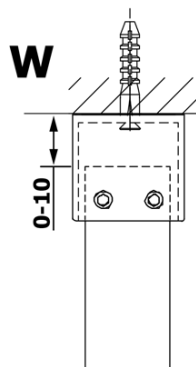

VARIO GOLD Dusch-Glasteil, freistehend, Milchglas, 1100 mm

Bestellcode: GX1411GX2216

Grundinformation

Marke: Gelco
Serie: VARIO

Größe

Breite: 1100 mm
Höhe: 2000 mm

Eigenschaften

Farbenprofil: Gold
Form: 1-Teilige Duschtrennung Walk
Glasfarbe: Mattglass
Glasbehandlung: Coatedglas
Glasdicke: 8 mm
Gewicht / Stück: 58.0 kg
Verpackung: 3 Stück
Garantie: 3 Jahre

Technisches Arbeitsblatt

MODEL	A
GX1470	679
GX1480	779
GX1490	879
GX1410	979
GX1411	1079
GX1412	1179
GX1413	1279
GX1414	1379