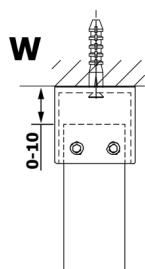

## VARIO GOLD Dusch-Glasteil, freistehend, Milchglas, 1100 mm

**Bestellcode:** GX1411GX2216

**Größe**

Breite: 1100 mm

Höhe: 2000 mm

**Eigenschaften**

Garantie: 3 Jahre

### Technisches Arbeitsblatt

MODEL	A
GX1470	679
GX1480	779
GX1490	879
GX1410	979
GX1411	1079
GX1412	1179
GX1413	1279
GX1414	1379