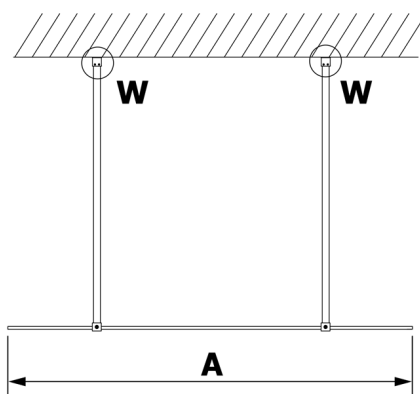

## VARIO GOLD Dusch-Glasteil, freistehend, Milchglas, 1100 mm

**Bestellcode:** GX1411GX2216

**Größe**

Breite: 1100 mm

Höhe: 2000 mm

**Eigenschaften**

Garantie: 3 Jahre

### Technisches Arbeitsblatt

MODEL	A
GX1470	679
GX1480	779
GX1490	879
GX1410	979
GX1411	1079
GX1412	1179
GX1413	1279
GX1414	1379