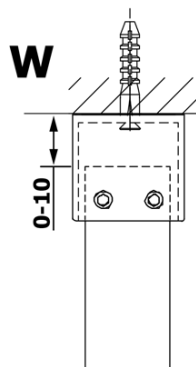

Technisches Arbeitsblatt

MODEL	A
GX1470	679
GX1480	779
GX1490	879
GX1410	979
GX1411	1079
GX1412	1179
GX1413	1279
GX1414	1379