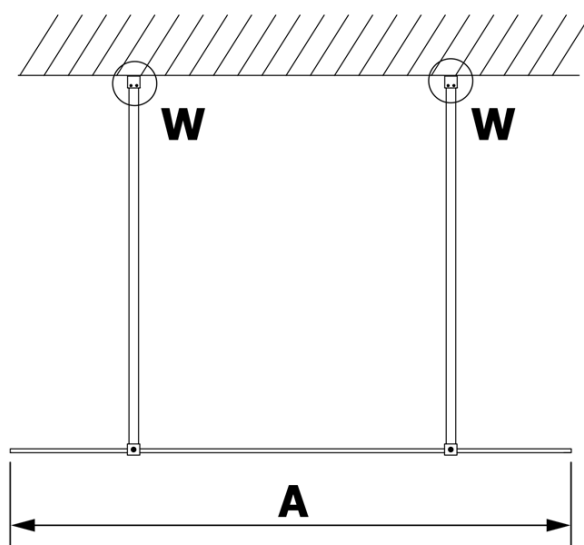

VARIO GOLD Dusch-Glasteil, freistehend, Milchglas, 1000 mm

Bestellcode: GX1410GX2216

Grundinformation

Marke: Gelco
Serie: VARIO

Größe

Breite: 1000 mm
Höhe: 2000 mm

Eigenschaften

Farbenprofil: Gold
Form: 1-Teilige Duschtrennung Walk
Glasfarbe: Mattglass
Glasbehandlung: Coatedglas
Glasdicke: 8 mm
Gewicht / Stück: 44.0 kg
Verpackung: 3 Stück
Garantie: 3 Jahre

Technisches Arbeitsblatt

MODEL	A
GX1470	679
GX1480	779
GX1490	879
GX1410	979
GX1411	1079
GX1412	1179
GX1413	1279
GX1414	1379