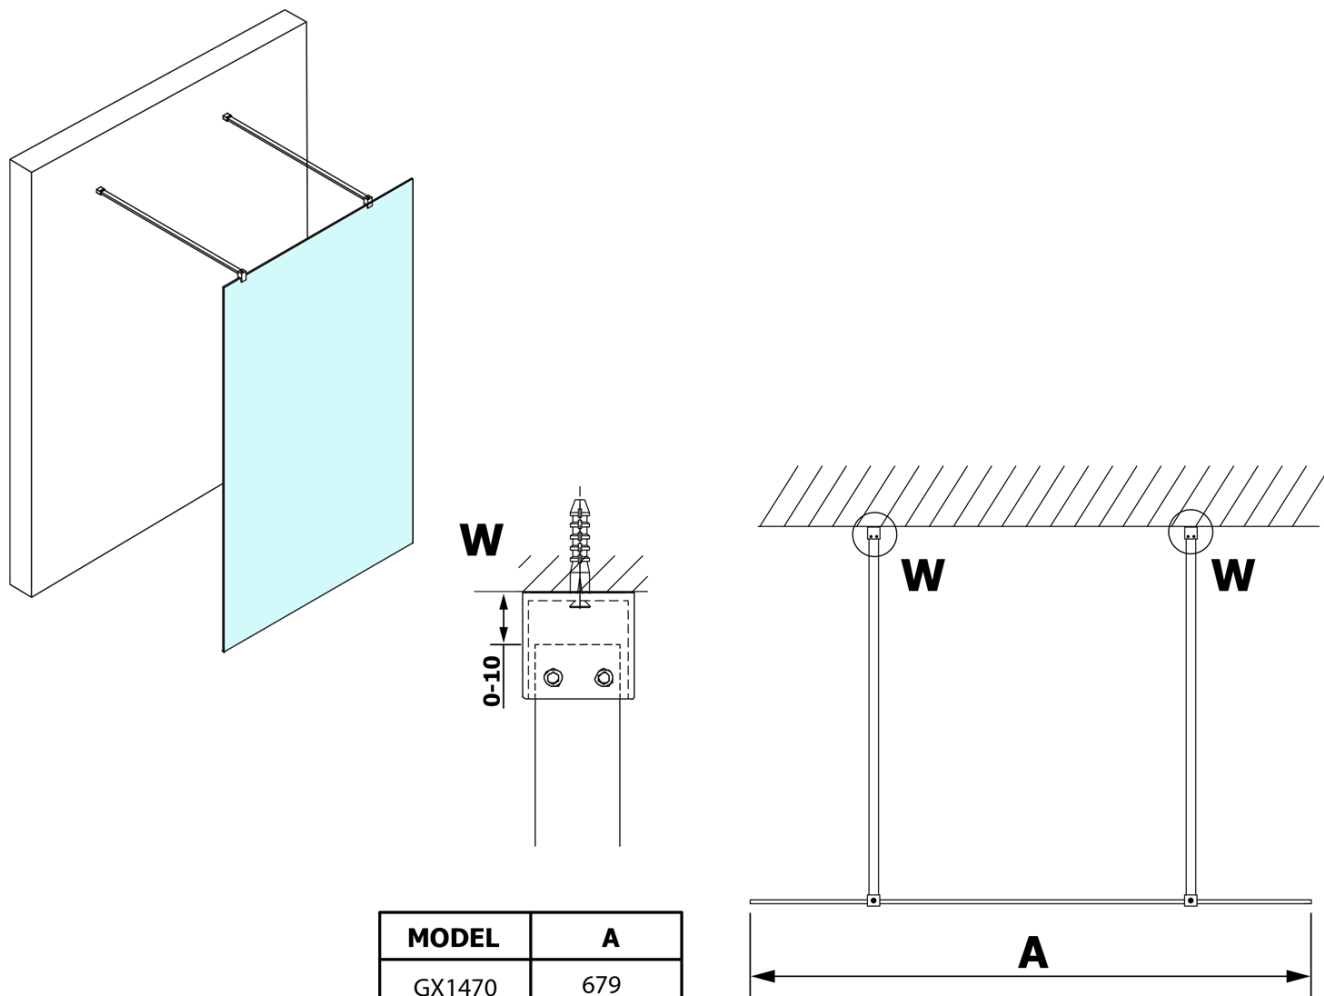

VARIO GOLD Dusch-Glasteil, freistehend, Milchglas, 1000 mm

Bestellcode: GX1410GX2216

Grundinformation

Marke: Gelco
Serie: VARIO

Größe

Breite: 1000 mm
Höhe: 2000 mm

Eigenschaften

Farbenprofil: Gold
Form: 1-Teilige Duschtrennung Walk
Glasfarbe: Mattglass
Glasbehandlung: Coatedglas
Glasdicke: 8 mm
Gewicht / Stück: 44.0 kg
Verpackung: 3 Stück
Garantie: 3 Jahre

Technisches Arbeitsblatt

MODEL	A
GX1470	679
GX1480	779
GX1490	879
GX1410	979
GX1411	1079
GX1412	1179
GX1413	1279
GX1414	1379