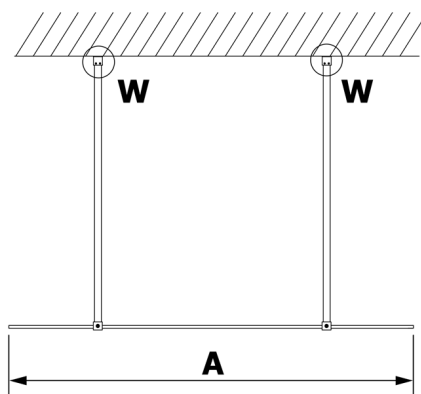

VARIO GOLD Dusch-Glasteil, freistehend, Milchglas, 1000 mm

Bestellcode: GX1410GX2216

Größe

Breite: 1000 mm
Höhe: 2000 mm

Eigenschaften

Garantie: 3 Jahre

Technisches Arbeitsblatt

MODEL	A
GX1470	679
GX1480	779
GX1490	879
GX1410	979
GX1411	1079
GX1412	1179
GX1413	1279
GX1414	1379