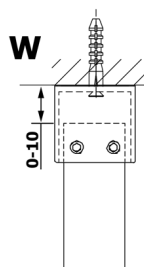

VARIO GOLD Dusch-Glasteil, freistehend, Milchglas, 1000 mm

Bestellcode: GX1410GX2216

Größe

Breite: 1000 mm
Höhe: 2000 mm

Eigenschaften

Garantie: 3 Jahre

Technisches Arbeitsblatt

MODEL	A
GX1470	679
GX1480	779
GX1490	879
GX1410	979
GX1411	1079
GX1412	1179
GX1413	1279
GX1414	1379