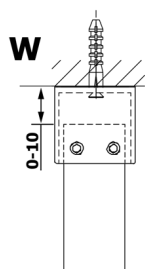

VARIO GOLD Dusch-Glasteil, freistehend, Milchglas, 900 mm

Bestellcode: GX1490GX2216

Größe

Breite: 900 mm

Höhe: 2000 mm

Eigenschaften

Garantie: 3 Jahre

Technisches Arbeitsblatt

MODEL	A
GX1470	679
GX1480	779
GX1490	879
GX1410	979
GX1411	1079
GX1412	1179
GX1413	1279
GX1414	1379