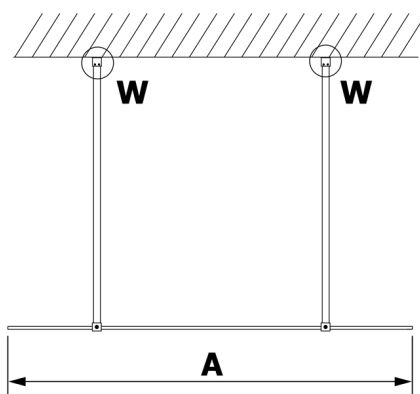

VARIO GOLD Dusch-Glasteil, freistehend, Milchglas, 900 mm

Bestellcode: GX1490GX2216

Größe

Breite: 900 mm

Höhe: 2000 mm

Eigenschaften

Garantie: 3 Jahre

Technisches Arbeitsblatt

MODEL	A
GX1470	679
GX1480	779
GX1490	879
GX1410	979
GX1411	1079
GX1412	1179
GX1413	1279
GX1414	1379