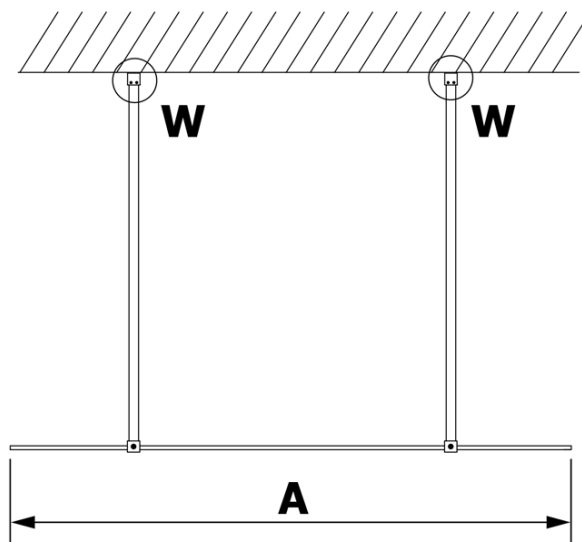

VARIO GOLD Dusch-Glasteil, freistehend, Milchglas, 800 mm

Bestellcode: GX1480GX2216

Grundinformation

Marke: Gelco
Serie: VARIO

Größe

Breite: 800 mm
Höhe: 2000 mm

Eigenschaften

Farbenprofil: Gold
Form: 1-Teilige Duschtrennung Walk
Glasfarbe: Mattglass
Glasbehandlung: Coatedglas
Glasdicke: 8 mm
Gewicht / Stück: 34.0 kg
Verpackung: 3 Stück
Garantie: 3 Jahre

Technisches Arbeitsblatt

MODEL	A
GX1470	679
GX1480	779
GX1490	879
GX1410	979
GX1411	1079
GX1412	1179
GX1413	1279
GX1414	1379