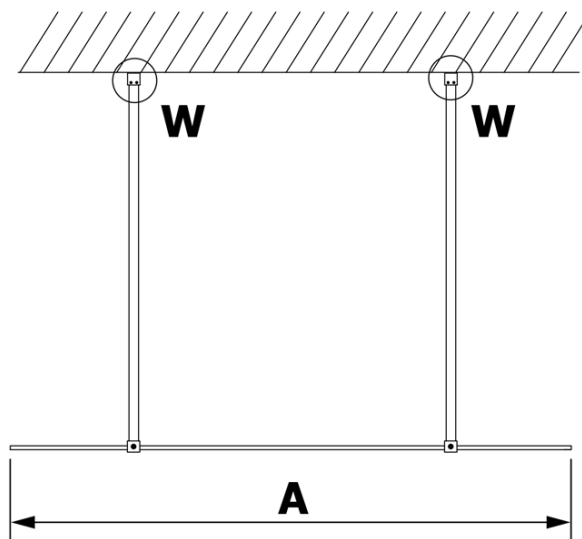

VARIO GOLD Dusch-Glasteil, freistehend, Milchglas, 800 mm

Bestellcode: GX1480GX2216

Grundinformation

Marke: Gelco
Serie: VARIO

Größe

Breite: 800 mm
Höhe: 2000 mm

Eigenschaften

Farbenprofil: Gold
Form: 1-Teilige Duschtrennung Walk
Glasfarbe: Mattglass
Glasbehandlung: Coatedglas
Glasdicke: 8 mm
Gewicht / Stück: 34.0 kg
Verpackung: 3 Stück
Garantie: 3 Jahre

Technisches Arbeitsblatt

MODEL	A
GX1470	679
GX1480	779
GX1490	879
GX1410	979
GX1411	1079
GX1412	1179
GX1413	1279
GX1414	1379