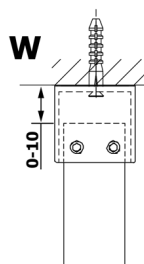

VARIO GOLD Dusch-Glasteil, freistehend, Milchglas, 800 mm

Bestellcode: GX1480GX2216

Größe

Breite: 800 mm
Höhe: 2000 mm

Eigenschaften

Garantie: 3 Jahre

Technisches Arbeitsblatt

MODEL	A
GX1470	679
GX1480	779
GX1490	879
GX1410	979
GX1411	1079
GX1412	1179
GX1413	1279
GX1414	1379