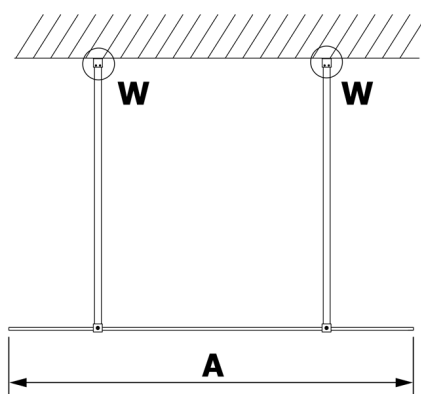

VARIO GOLD Dusch-Glasteil, freistehend, Milchglas, 800 mm

Bestellcode: GX1480GX2216

Größe

Breite: 800 mm
Höhe: 2000 mm

Eigenschaften

Garantie: 3 Jahre

Technisches Arbeitsblatt

MODEL	A
GX1470	679
GX1480	779
GX1490	879
GX1410	979
GX1411	1079
GX1412	1179
GX1413	1279
GX1414	1379