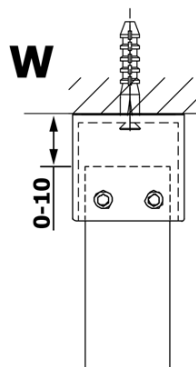

VARIO GOLD Dusch-Glasteil, freistehend, Milchglas, 700 mm

Bestellcode: GX1470GX2216

Grundinformation

Marke: Gelco
Serie: VARIO

Größe

Breite: 700 mm
Höhe: 2000 mm

Eigenschaften

Farbenprofil: Gold
Form: 1-Teilige Duschtrennung Walk
Glasfarbe: Mattglass
Glasbehandlung: Coatedglas
Glasdicke: 8 mm
Gewicht / Stück: 29.0 kg
Verpackung: 3 Stück
Garantie: 3 Jahre

Technisches Arbeitsblatt

MODEL	A
GX1470	679
GX1480	779
GX1490	879
GX1410	979
GX1411	1079
GX1412	1179
GX1413	1279
GX1414	1379