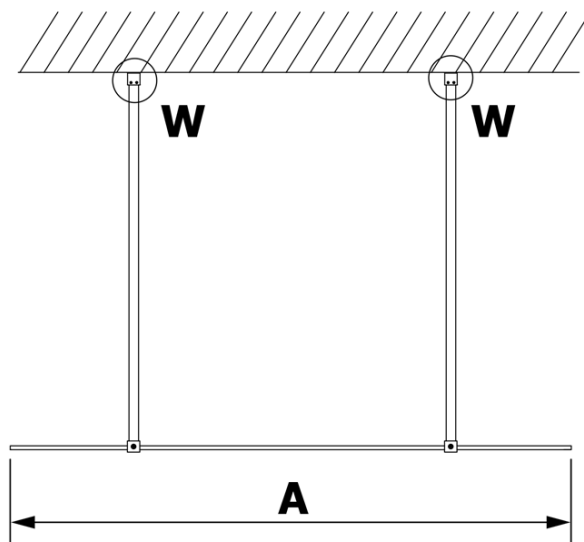

VARIO GOLD Dusch-Glasteil, freistehend, Milchglas, 700 mm

Bestellcode: GX1470GX2216

Grundinformation

Marke: Gelco
Serie: VARIO

Größe

Breite: 700 mm
Höhe: 2000 mm

Eigenschaften

Farbenprofil: Gold
Form: 1-Teilige Duschtrennung Walk
Glasfarbe: Mattglass
Glasbehandlung: Coatedglas
Glasdicke: 8 mm
Gewicht / Stück: 29.0 kg
Verpackung: 3 Stück
Garantie: 3 Jahre

Technisches Arbeitsblatt

MODEL	A
GX1470	679
GX1480	779
GX1490	879
GX1410	979
GX1411	1079
GX1412	1179
GX1413	1279
GX1414	1379