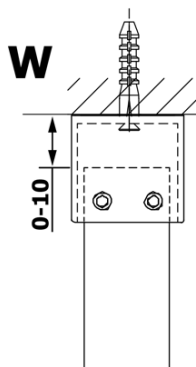

**VARIO GOLD Dusch-Glasteil, freistehend, graues Glas,
1400 mm**

Bestellcode: GX1314GX2216

Grundinformation

Marke: Gelco
Serie: VARIO

Größe

Breite: 1400 mm
Höhe: 2000 mm

Eigenschaften

Farbenprofil: Gold
Form: 1-Teilige Duschtrennung Walk
Glasfarbe: Rauchglas
Glasbehandlung: Coatedglas
Glasdicke: 8 mm
Gewicht / Stück: 73.0 kg
Verpackung: 3 Stück
Garantie: 3 Jahre

Technisches Arbeitsblatt

MODEL	A
GX1370	679
GX1380	779
GX1390	879
GX1310	979
GX1311	1079
GX1312	1179
GX1313	1279
GX1314	1379