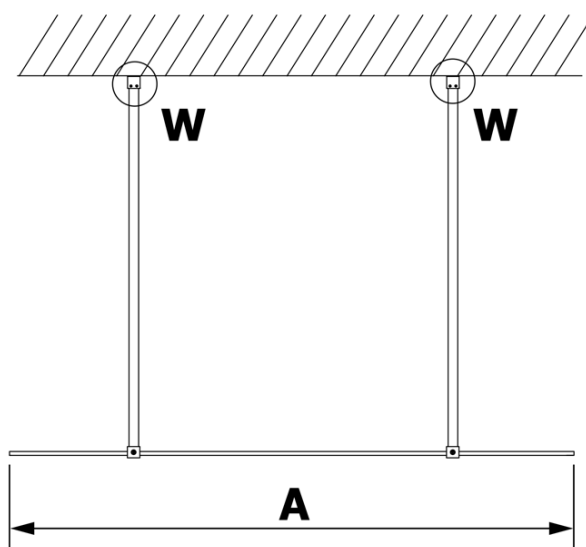

**VARIO GOLD Dusch-Glasteil, freistehend, graues Glas,
1400 mm**

Bestellcode: GX1314GX2216

Grundinformation

Marke: Gelco
Serie: VARIO

Größe

Breite: 1400 mm
Höhe: 2000 mm

Eigenschaften

Farbenprofil: Gold
Form: 1-Teilige Duschtrennung Walk
Glasfarbe: Rauchglas
Glasbehandlung: Coatedglas
Glasdicke: 8 mm
Gewicht / Stück: 73.0 kg
Verpackung: 3 Stück
Garantie: 3 Jahre

Technisches Arbeitsblatt

MODEL	A
GX1370	679
GX1380	779
GX1390	879
GX1310	979
GX1311	1079
GX1312	1179
GX1313	1279
GX1314	1379