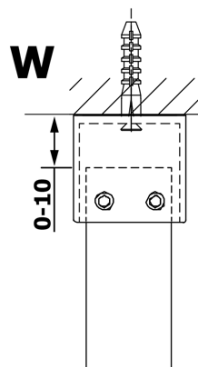

**VARIO GOLD Dusch-Glasteil, freistehend, graues Glas,
1400 mm**

Bestellcode: GX1314GX2216

Grundinformation

Marke: Gelco
Serie: VARIO

Größe

Breite: 1400 mm
Höhe: 2000 mm

Eigenschaften

Farbenprofil: Gold
Form: 1-Teilige Duschtrennung Walk
Glasfarbe: Rauchglas
Glasbehandlung: Coatedglas
Glasdicke: 8 mm
Gewicht / Stück: 73.0 kg
Verpackung: 3 Stück
Garantie: 3 Jahre

Technisches Arbeitsblatt

MODEL	A
GX1370	679
GX1380	779
GX1390	879
GX1310	979
GX1311	1079
GX1312	1179
GX1313	1279
GX1314	1379