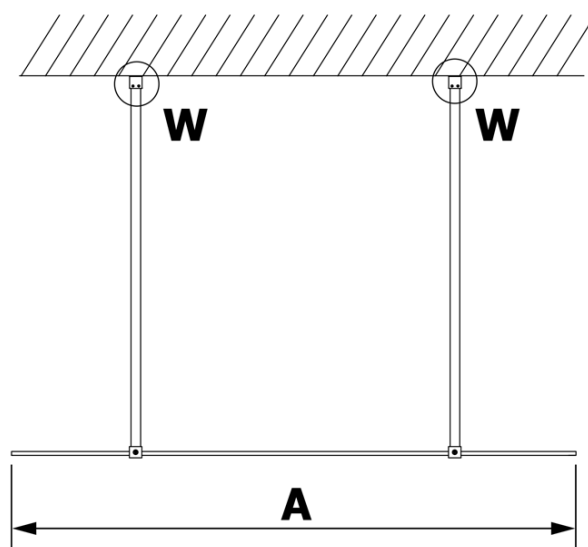

**VARIO GOLD Dusch-Glasteil, freistehend, graues Glas,
1400 mm**

Bestellcode: GX1314GX2216

Grundinformation

Marke: Gelco
Serie: VARIO

Größe

Breite: 1400 mm
Höhe: 2000 mm

Eigenschaften

Farbenprofil: Gold
Form: 1-Teilige Duschtrennung Walk
Glasfarbe: Rauchglas
Glasbehandlung: Coatedglas
Glasdicke: 8 mm
Gewicht / Stück: 73.0 kg
Verpackung: 3 Stück
Garantie: 3 Jahre

Technisches Arbeitsblatt

MODEL	A
GX1370	679
GX1380	779
GX1390	879
GX1310	979
GX1311	1079
GX1312	1179
GX1313	1279
GX1314	1379