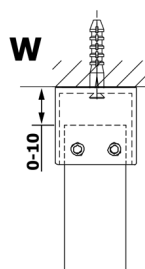

## VARIO GOLD Dusch-Glasteil, freistehend, graues Glas, 1400 mm

**Bestellcode:** GX1314GX2216

**Größe**

Breite: 1400 mm

Höhe: 2000 mm

**Eigenschaften**

Garantie: 3 Jahre

### Technisches Arbeitsblatt

MODEL	A
GX1370	679
GX1380	779
GX1390	879
GX1310	979
GX1311	1079
GX1312	1179
GX1313	1279
GX1314	1379