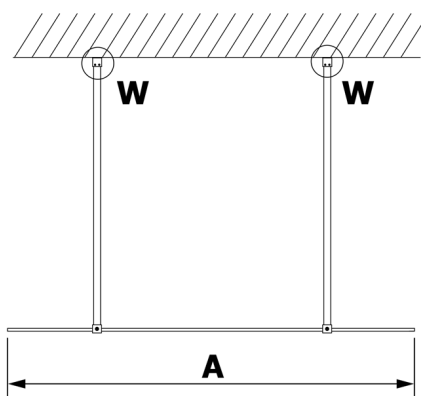

## VARIO GOLD Dusch-Glasteil, freistehend, graues Glas, 1400 mm

**Bestellcode:** GX1314GX2216

**Größe**

Breite: 1400 mm

Höhe: 2000 mm

**Eigenschaften**

Garantie: 3 Jahre

### Technisches Arbeitsblatt

MODEL	A
GX1370	679
GX1380	779
GX1390	879
GX1310	979
GX1311	1079
GX1312	1179
GX1313	1279
GX1314	1379