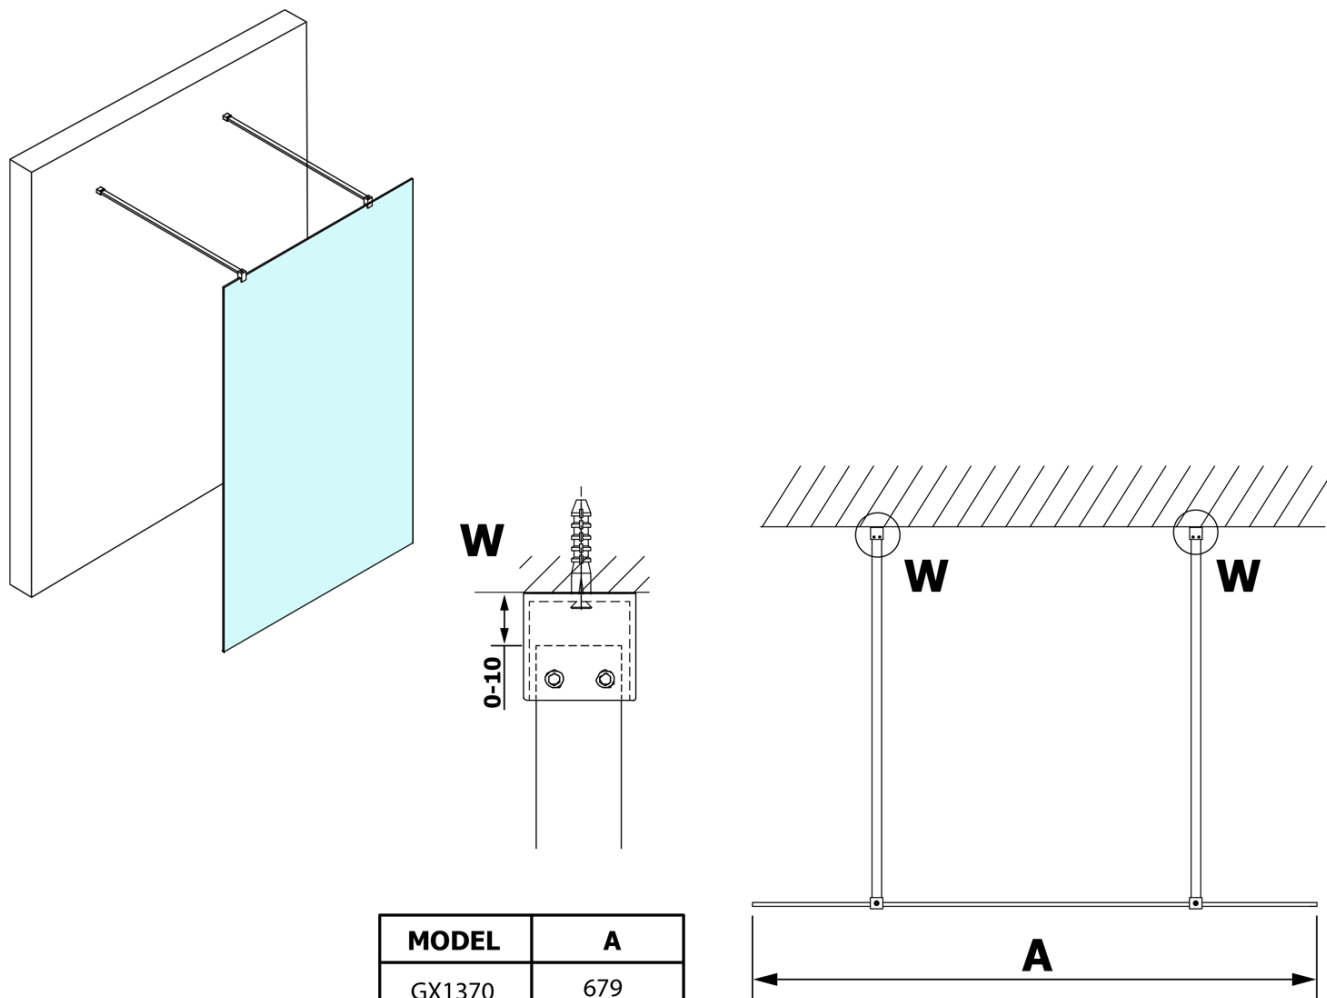

VARIO GOLD Dusch-Glasteil, freistehend, graues Glas, 1300 mm

Bestellcode: GX1313GX2216

Grundinformation

Marke: Gelco
Serie: VARIO

Größe

Breite: 1300 mm
Höhe: 2000 mm

Eigenschaften

Farbenprofil: Gold
Form: 1-Teilige Duschtrennung Walk
Glasfarbe: Rauchglas
Glasbehandlung: Coatedglas
Glasdicke: 8 mm
Gewicht / Stück: 68.0 kg
Verpackung: 3 Stück
Garantie: 3 Jahre

Technisches Arbeitsblatt

MODEL	A
GX1370	679
GX1380	779
GX1390	879
GX1310	979
GX1311	1079
GX1312	1179
GX1313	1279
GX1314	1379