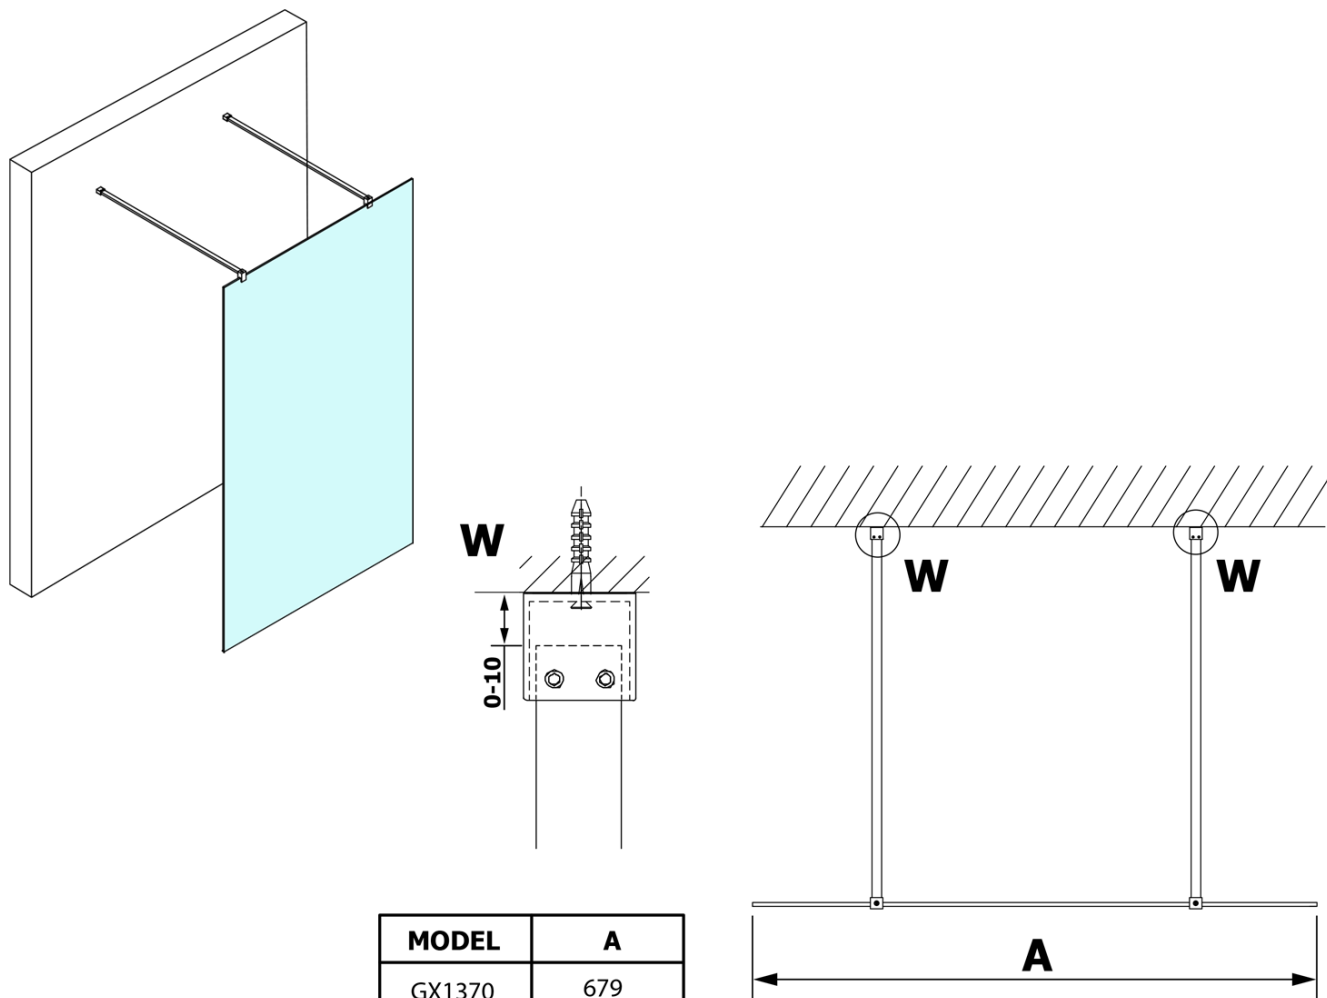

**VARIO GOLD Dusch-Glasteil, freistehend, graues Glas,
1300 mm**

Bestellcode: GX1313GX2216

Grundinformation

Marke: Gelco
Serie: VARIO

Größe

Breite: 1300 mm
Höhe: 2000 mm

Eigenschaften

Farbenprofil: Gold
Form: 1-Teilige Duschtrennung Walk
Glasfarbe: Rauchglas
Glasbehandlung: Coatedglas
Glasdicke: 8 mm
Gewicht / Stück: 68.0 kg
Verpackung: 3 Stück
Garantie: 3 Jahre

Technisches Arbeitsblatt

MODEL	A
GX1370	679
GX1380	779
GX1390	879
GX1310	979
GX1311	1079
GX1312	1179
GX1313	1279
GX1314	1379