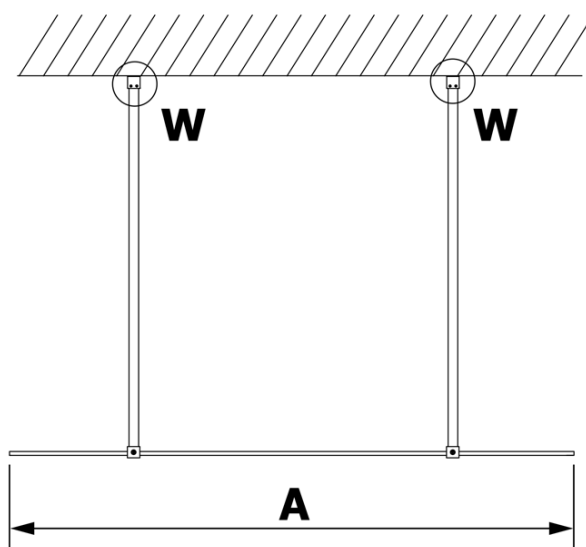

**VARIO GOLD Dusch-Glasteil, freistehend, graues Glas,
1300 mm**

Bestellcode: GX1313GX2216

Grundinformation

Marke: Gelco
Serie: VARIO

Größe

Breite: 1300 mm
Höhe: 2000 mm

Eigenschaften

Farbenprofil: Gold
Form: 1-Teilige Duschtrennung Walk
Glasfarbe: Rauchglas
Glasbehandlung: Coatedglas
Glasdicke: 8 mm
Gewicht / Stück: 68.0 kg
Verpackung: 3 Stück
Garantie: 3 Jahre

Technisches Arbeitsblatt

MODEL	A
GX1370	679
GX1380	779
GX1390	879
GX1310	979
GX1311	1079
GX1312	1179
GX1313	1279
GX1314	1379