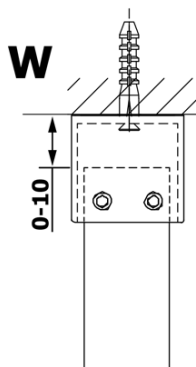

**VARIO GOLD Dusch-Glasteil, freistehend, graues Glas,
1300 mm**

Bestellcode: GX1313GX2216

Grundinformation

Marke: Gelco
Serie: VARIO

Größe

Breite: 1300 mm
Höhe: 2000 mm

Eigenschaften

Farbenprofil: Gold
Form: 1-Teilige Duschtrennung Walk
Glasfarbe: Rauchglas
Glasbehandlung: Coatedglas
Glasdicke: 8 mm
Gewicht / Stück: 68.0 kg
Verpackung: 3 Stück
Garantie: 3 Jahre

Technisches Arbeitsblatt

MODEL	A
GX1370	679
GX1380	779
GX1390	879
GX1310	979
GX1311	1079
GX1312	1179
GX1313	1279
GX1314	1379