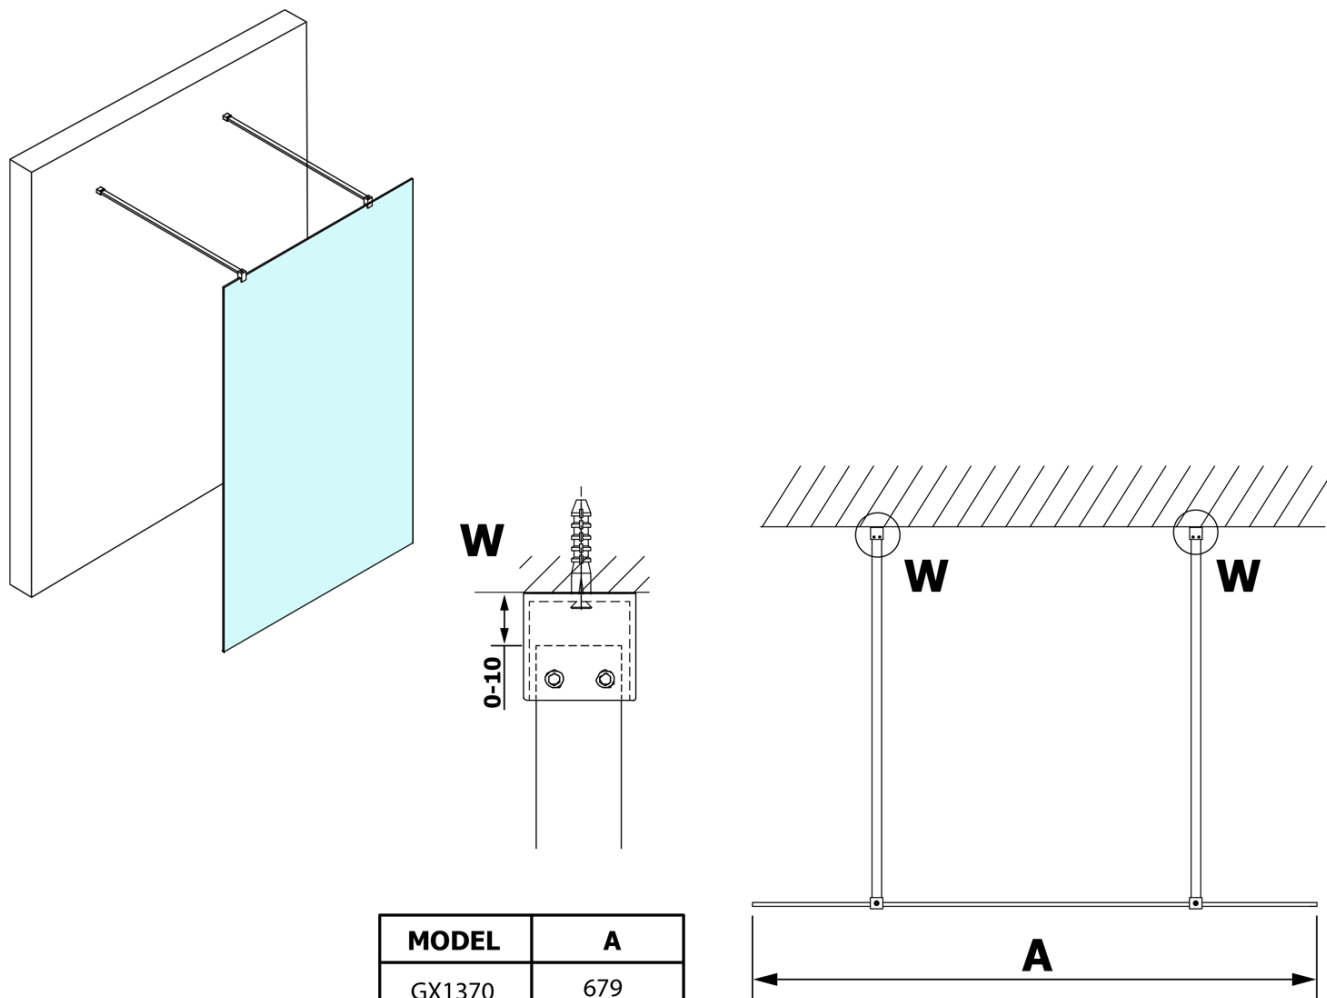

**VARIO GOLD Dusch-Glasteil, freistehend, graues Glas,
1200 mm**

Bestellcode: GX1312GX2216

Grundinformation

Marke: Gelco
Serie: VARIO

Größe

Breite: 1200 mm
Höhe: 2000 mm

Eigenschaften

Farbenprofil: Gold
Form: 1-Teilige Duschtrennung Walk
Glasfarbe: Rauchglas
Glasbehandlung: Coatedglas
Glasdicke: 8 mm
Gewicht / Stück: 63.0 kg
Verpackung: 3 Stück
Garantie: 3 Jahre

Technisches Arbeitsblatt

| MODEL | A |
|--------|------|
| GX1370 | 679 |
| GX1380 | 779 |
| GX1390 | 879 |
| GX1310 | 979 |
| GX1311 | 1079 |
| GX1312 | 1179 |
| GX1313 | 1279 |
| GX1314 | 1379 |