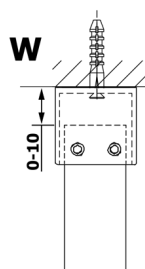

VARIO GOLD Dusch-Glasteil, freistehend, graues Glas, 1200 mm

Bestellcode: GX1312GX2216

Größe

Breite: 1200 mm

Höhe: 2000 mm

Eigenschaften

Garantie: 3 Jahre

Technisches Arbeitsblatt

MODEL	A
GX1370	679
GX1380	779
GX1390	879
GX1310	979
GX1311	1079
GX1312	1179
GX1313	1279
GX1314	1379