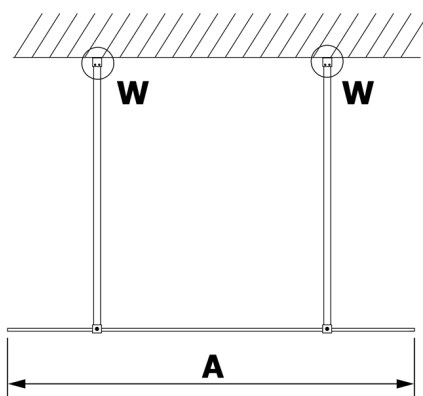

VARIO GOLD Dusch-Glasteil, freistehend, graues Glas, 1200 mm

Bestellcode: GX1312GX2216

Größe

Breite: 1200 mm

Höhe: 2000 mm

Eigenschaften

Garantie: 3 Jahre

Technisches Arbeitsblatt

MODEL	A
GX1370	679
GX1380	779
GX1390	879
GX1310	979
GX1311	1079
GX1312	1179
GX1313	1279
GX1314	1379