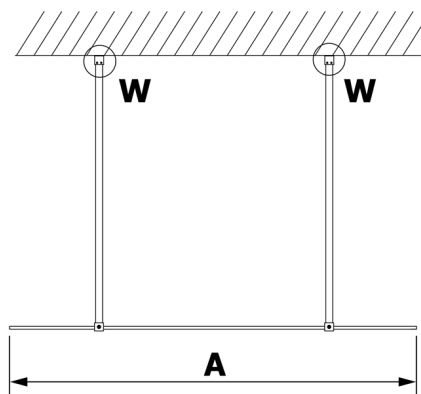

VARIO GOLD Dusch-Glasteil, freistehend, graues Glas, 1100 mm

Bestellcode: GX1311GX2216

Größe

Breite: 1100 mm

Höhe: 2000 mm

Eigenschaften

Garantie: 3 Jahre

Technisches Arbeitsblatt

MODEL	A
GX1370	679
GX1380	779
GX1390	879
GX1310	979
GX1311	1079
GX1312	1179
GX1313	1279
GX1314	1379