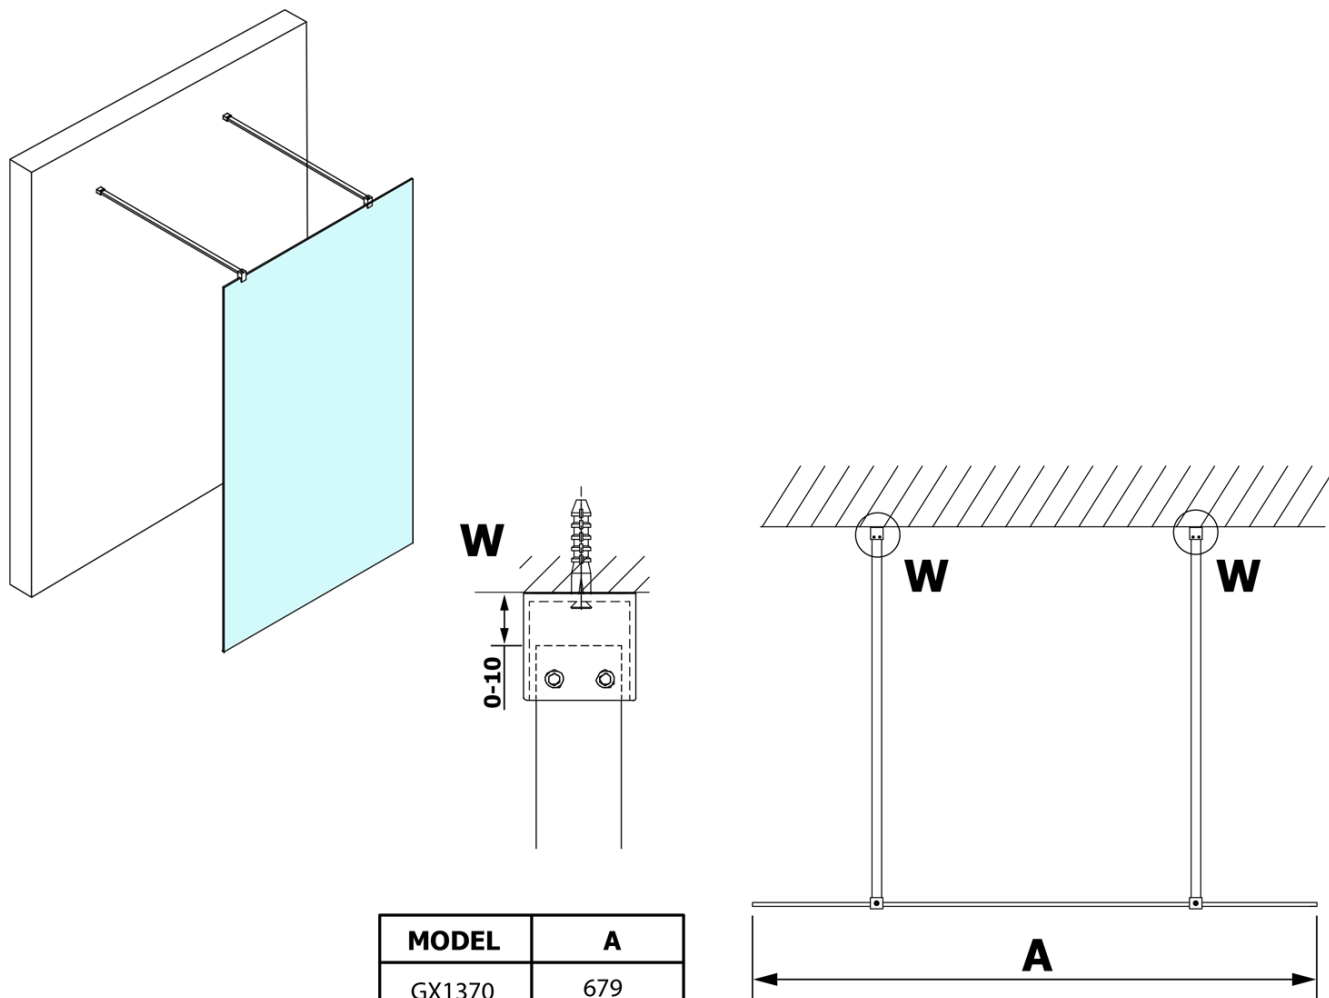

VARIO GOLD Dusch-Glasteil, freistehend, graues Glas, 1000 mm

Bestellcode: GX1310GX2216

Grundinformation

Marke: Gelco
Serie: VARIO

Größe

Breite: 1000 mm
Höhe: 2000 mm

Eigenschaften

Farbenprofil: Gold
Form: 1-Teilige Duschtrennung Walk
Glasfarbe: Rauchglas
Glasbehandlung: Coatedglas
Glasdicke: 8 mm
Gewicht / Stück: 44.0 kg
Verpackung: 3 Stück
Garantie: 3 Jahre

Technisches Arbeitsblatt

MODEL	A
GX1370	679
GX1380	779
GX1390	879
GX1310	979
GX1311	1079
GX1312	1179
GX1313	1279
GX1314	1379